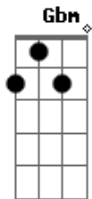

Thalyta - Derrota Não É Coisa de Cristão

Tom: A

O que há contigo amigo?
Que você anda abatido
Cabisbaixo e sem direção
Eu não sei qual foi o motivo
Que deixou você caído
Mas saiba que Jesus lhe estende a mão

Se levante do chão
Erga a sua cabeça
Siga para o alvo
Que produz salvação
Se levante do chão
Erga sua cabeça

D7 E A Gbm D E

Derrota não é coisa de cristão
Derrota não é coisa de Cristão

Se a tristeza te pegar pelo caminho
Se a estrada estiver cheia de espinhos
Saiba, que não há vitória sem dor
E se por causa de algum pecado
O teu fardo se tornar pesado
Troque pelo fardo do Senhor

Se a tua vida está sitiada
E mais parece uma cidade murada
Derrube a muralha pela fé
Não limite o poder divino
Jesus disse no seu grande ensino
No meu nome você pode tudo que quiser

Abm Gbm E D A E Abm Gbm E D A (G D)

Acordes

© ukulele-chords.com

© ukulele-chords.com

© ukulele-chords.com

© ukulele-chords.com

© ukulele-chords.com

© ukulele-chords.com

© ukulele-chords.com

© ukulele-chords.com

© ukulele-chords.com