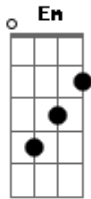

© ukulele-chords.com