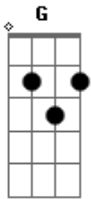

Thallys Pacheco - Caminho da Roça

Tom: G
Intro: G C G C G

Se acha mesmo que vai pegar ^D minha ^C morena
Ela não quer saber do seu ^G dinheiro ^{C G}
Prefere dormir no meu ^D peito
Acordar ^C junto com o sol ^G pra se amar

^D
Pode dar carrão

^{Em}
Pode dar mansão ^C
Cartão estourado

^G
Banca o luxo que você quiser

^D
Eu sei por quem é que bate aquele coração
^{Em}
Eu sei, por quem é ^D

Refrão:

^G
Ela sabe o caminho da roça
^D
É só bater saudade que ela volta
Odeia homem frouxo
^C
Ama o meu arrocho
^{Em} ^D
É do carinho bruto que ela gosta

^G
Ela sabe o caminho da roça
^D
É só bater saudade que ela volta
^C
Toda desesperada é assim que acaba
^{Em}
Essa morena desmaiada
^D
No meu corpo lá em casa
^G
Ela sabe o caminho da roça

Final: G D C Em D G

Acordes

© ukulele-chords.com