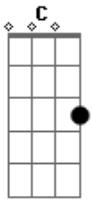

© ukulele-chords.com