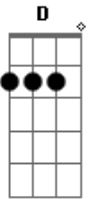

© ukulele-chords.com