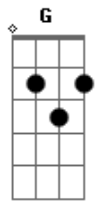

Thallys e Thiago - Solidão / Sonhei Com Você

tom:

Intro: Ab Db Eb7

[Primeira Parte]

Ab
Alguém me falou
Que você me enganou eu não posso acreditar Bbm
Eu preciso saber Db
Se foi mesmo você que mandou me avisar Eb7 Ab

[Refrão]

Db Eb7
Eu preciso partir
Sei que não vou resistir Cm Fm
Essa solidão do amor Bbm Eb7
Para o meu coração Ab
(Am7 D7 G7M G Am7 D7 G7M G)
(Am7 D7 G7M Gadd9 D D7 G)

G D7 G
Depois de muito tempo acordado
Já cansado de tanto sofrer G D7 G
Esta noite dormi um pouquinho C G
Sonhei com você D

Acordes

© ukulele-chords.com