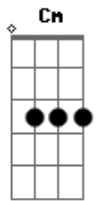

© ukulele-chords.com