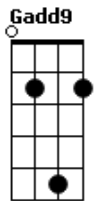

# Thallys e Thiago - Solidão / Sonhei Com Você

tom:

Intro: Ab Db Eb7

[Primeira Parte]

Ab  
Alguém me falou  
Que você me enganou eu não posso acreditar Bbm  
Eu preciso saber Db  
Se foi mesmo você que mandou me avisar Eb7 Ab

[Refrão]

Db Eb7  
Eu preciso partir  
Sei que não vou resistir Cm Fm  
Essa solidão do amor Bbm Eb7  
Para o meu coração Ab  
( Am7 D7 G7M G Am7 D7 G7M G )  
( Am7 D7 G7M Gadd9 D D7 G )

G D7 G  
Depois de muito tempo acordado  
Já cansado de tanto sofrer G D7 G  
Esta noite dormi um pouquinho C G  
Sonhei com você D

© ukulele-chords.com

Você apareceu em meu quarto  
E sorrindo me estendeu a mão Am D  
Se atirou em meus braços e beijou-me D7  
Com emoção G

G D7 G  
E matando a paixão recolhida  
Num delírio de felicidade G D7 G  
Em soluço você me dizia C G7  
Amor, que saudade C