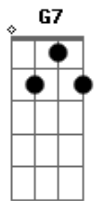

© ukulele-chords.com