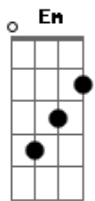

© ukulele-chords.com