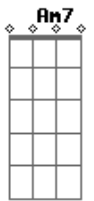

© ukulele-chords.com