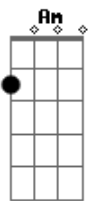

© ukulele-chords.com