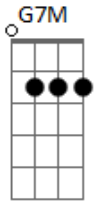

© ukulele-chords.com