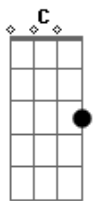

© ukulele-chords.com