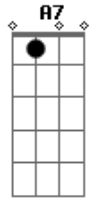

© ukulele-chords.com