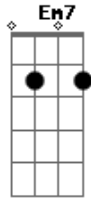

© ukulele-chords.com

© ukulele-chords.com