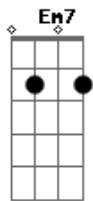

© ukulele-chords.com

© ukulele-chords.com