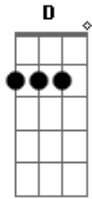

Thalles Roberto - Se Liga No Groove

Tom: D

Em7
Nos corredores da injustiça entre caixas e tambores
A7
Se liga no groove!
Em7
Já ouvimos as promessas na TV, horário eleitoral
A7
Se liga no groove!
Em7
Velhas fórmulas e projetos novos planos que prometem solução
A7
Se liga no groove!
Em7 A7
Tem lalau por toda parte embolsando seu aumento
Em7 A7
Então diga, êh!!! Eu to ligado no groove!
Em7 A7
Eu não vou ficar calado mas vão tentar me coagir
Em7 A7
Então diga, êh!!! Eu to ligado no groove!
Em7
Fui eleito pelo povo porta-voz do lado b
A7
Se liga no groove!
Em7
Povo do brasil, porquê eu sim, se eleito for
A7

Prometo muitas escolas para esse tão sofrido povo brasileiro
Em7
Hospitais, para curar a nação
A7
Sei
Em7
Nesse samba brasileiro, peço a Deus muito swing pra continuar
A7
Ligado no groove!
Em7 A7 Em7
Nessa imensa passarela, branca, azul, verde, amarela
A7
Se liga no groove!
Em7
Poucos ricos muitos pobres, mas quem realmente é nobre
A7
Ta ligado no groove!
Em7
Brasil um país de todos, consciência nacional!
Em7 A7
Então diga, êh!!! Eu to ligado no groove!
Em7 A7
Eu não vou ficar calado mas vão tentar me coagir
Em7 A7
Então diga, êh!!! Eu to ligado no groove!
Em7
Fui eleito pelo povo porta-voz do lado b
A7
Se liga no groove!

Acordes