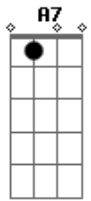

© ukulele-chords.com