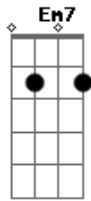

© ukulele-chords.com

© ukulele-chords.com