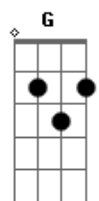

© ukulele-chords.com