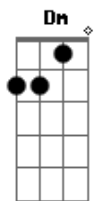

Thalles Roberto - Dios de Mi Vida

tom:

Intro: Dm Bb Dm Bb
Dm Bb Dm Bb

[Primeira Parte]

Dm Bb
Dios mío
Dm Bb
Padre mío
Dm Bb
Amor mío
Dm Bb
Todo, la razón de todo
Dm Bb
Dios mío
Dm Bb
Aire, mío
Dm Bb
Faro, faro que
Dm Bb
Necesito, te necesito

[Pré-Refrão]

Dm G
Necesito Dios sentirte en mi vida
Dm G
Y mira hacia tu luz, para no perderme
Dm G
Mi Señor, tú eres mi alegría
Bb
¡Te necesito!

[Refrão]

Bb
Dios de mi vida
C Dm
Camina conmigo
Bb C Dm
Soy tu morada ven, vive en mí
Bb C Dm
Déjame decir lo que necesito Dios
Bb
¡Necesito del Señor!

[Solo] Bb C Dm
Bb C Dm
Bb C Dm
Bb C Dm

[Primeira Parte]

Dm Bb
Dios mío
Dm Bb

Acordes

© ukulele-chords.com