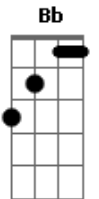

© ukulele-chords.com