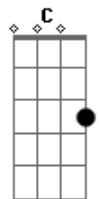

# Thalles Roberto - Dios de Mi Vida

tom:

Intro: Dm Bb Dm Bb  
Dm Bb Dm Bb

[Primeira Parte]

Dm Bb  
Dios mío  
Dm Bb  
Padre mío  
Dm Bb  
Amor mío  
Dm Bb  
Todo, la razón de todo  
Dm Bb  
Dios mío  
Dm Bb  
Aire, mío  
Dm Bb  
Faro, faro que  
Dm Bb  
Necesito, te necesito

[Pré-Refrão]

Dm G  
Necesito Dios sentirte en mi vida  
Dm G  
Y mira hacia tu luz, para no perderme  
Dm G  
Mi Señor, tú eres mi alegría  
Bb  
¡Te necesito!

[Refrão]

Bb  
Dios de mi vida  
C Dm  
Camina conmigo  
Bb C Dm  
Soy tu morada ven, vive en mí  
Bb C Dm  
Déjame decir lo que necesito Dios  
Bb  
¡Necesito del Señor!

## Acordes

© ukulele-chords.com

© ukulele-chords.com

© ukulele-chords.com

© ukulele-chords.com

Padre mío  
Dm Bb  
Amor mío  
Dm Bb  
Todo, la razón de todo  
Dm Bb  
Dios mío  
Dm Bb  
Aire, mío  
Dm Bb  
Faro, faro que  
Dm Bb  
Necesito, te necesito