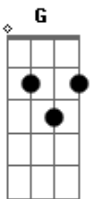

Thalles Roberto - Dios de Mi Vida

tom:

Intro: Dm Bb Dm Bb
Dm Bb Dm Bb

[Primeira Parte]

Dm Bb
Dios mío
Dm Bb
Padre mío
Dm Bb
Amor mío
Dm Bb
Todo, la razón de todo
Dm Bb
Dios mío
Dm Bb
Aire, mío
Dm Bb
Faro, faro que
Dm Bb
Necesito, te necesito

[Pré-Refrão]

Dm G
Necesito Dios sentirte en mi vida
Dm G
Y mira hacia tu luz, para no perderme
Dm G
Mi Señor, tú eres mi alegría
Bb
¡Te necesito!

[Refrão]

Bb
Dios de mi vida
C Dm
Camina conmigo
Bb C Dm
Soy tu morada ven, vive en mí
Bb C Dm
Déjame decir lo que necesito Dios
Bb
¡Necesito del Señor!

[Solo] Bb C Dm
Bb C Dm
Bb C Dm
Bb C Dm

[Primeira Parte]

Dm Bb
Dios mío
Dm Bb

Acordes

© ukulele-chords.com

© ukulele-chords.com

© ukulele-chords.com

© ukulele-chords.com

Padre mío
Dm Bb
Amor mío
Dm Bb
Todo, la razón de todo
Dm Bb
Dios mío
Dm Bb
Aire, mío
Dm Bb
Faro, faro que
Dm Bb
Necesito, te necesito

[Pré-Refrão]

Dm G
Necesito Dios sentirte en mi vida
Dm G
Y mira hacia tu luz, para no perderme
Dm G
Mi Señor, tú eres mi alegría
Bb
¡Te necesito!