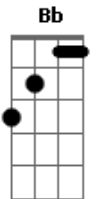

Thalles Roberto - Dios de Mi Vida

tom:

Intro: Dm Bb Dm Bb
Dm Bb Dm Bb

[Primeira Parte]

Dm Bb
Dios mío
Dm Bb
Padre mío
Dm Bb
Amor mío
Dm Bb
Todo, la razón de todo
Dm Bb
Dios mío
Dm Bb
Aire, mío
Dm Bb
Faro, faro que
Dm Bb
Necesito, te necesito

[Pré-Refrão]

Dm G
Necesito Dios sentirte en mi vida
Dm G
Y mira hacia tu luz, para no perderme
Dm G
Mi Señor, tú eres mi alegría
Bb
¡Te necesito!

[Refrão]

Bb
Dios de mi vida
C Dm
Camina conmigo
Bb C Dm
Soy tu morada ven, vive en mí
Bb C Dm
Déjame decir lo que necesito Dios
Bb
¡Necesito del Señor!

[Solo] Bb C Dm
Bb C Dm
Bb C Dm
Bb C Dm

[Primeira Parte]

Dm Bb
Dios mío
Dm Bb

Acordes

© ukulele-chords.com

© ukulele-chords.com

© ukulele-chords.com

© ukulele-chords.com

Padre mío
Dm Bb
Amor mío
Dm Bb
Todo, la razón de todo
Dm Bb
Dios mío
Dm Bb
Aire, mío
Dm Bb
Faro, faro que
Dm Bb
Necesito, te necesito

[Pré-Refrão]

Dm G
Necesito Dios sentirte en mi vida
Dm G
Y mira hacia tu luz, para no perderme
Dm G
Mi Señor, tú eres mi alegría
Bb
¡Te necesito!