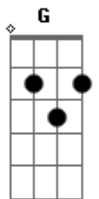

Thalles Roberto - Dios de Mi Vida

tom:

Intro: Dm Bb Dm Bb
Dm Bb Dm Bb

[Primeira Parte]

Dm Bb
Dios mío
Dm Bb
Padre mío
Dm Bb
Amor mío
Dm Bb
Todo, la razón de todo
Dm Bb
Dios mío
Dm Bb
Aire, mío
Dm Bb
Faro, faro que
Dm Bb
Necesito, te necesito

[Pré-Refrão]

Dm G
Necesito Dios sentirte en mi vida
Dm G
Y mira hacia tu luz, para no perderme
Dm G
Mi Señor, tú eres mi alegría
Bb
¡Te necesito!

[Refrão]

Bb
Dios de mi vida
C Dm
Camina conmigo
Bb C Dm
Soy tu morada ven, vive en mí
Bb C Dm
Déjame decir lo que necesito Dios
Bb
¡Necesito del Señor!

[Solo] Bb C Dm
Bb C Dm
Bb C Dm
Bb C Dm

[Primeira Parte]

Dm Bb
Dios mío
Dm Bb

Acordes

© ukulele-chords.com

© ukulele-chords.com

© ukulele-chords.com

© ukulele-chords.com

Padre mío
Dm Bb
Amor mío
Dm Bb
Todo, la razón de todo
Dm Bb
Dios mío
Dm Bb
Aire, mío
Dm Bb
Faro, faro que
Dm Bb
Necesito, te necesito

[Pré-Refrão]

Dm G
Necesito Dios sentirte en mi vida
Dm G
Y mira hacia tu luz, para no perderme
Dm G
Mi Señor, tú eres mi alegría
Bb
¡Te necesito!