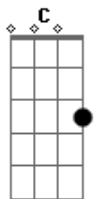

Thalles Roberto - Dios de Mi Vida

tom:

Intro: Dm Bb Dm Bb
Dm Bb Dm Bb

[Primeira Parte]

Dm Bb
Dios mío
Dm Bb
Padre mío
Dm Bb
Amor mío
Dm Bb
Todo, la razón de todo
Dm Bb
Dios mío
Dm Bb
Aire, mío
Dm Bb
Faro, faro que
Dm Bb
Necesito, te necesito

[Pré-Refrão]

Dm G
Necesito Dios sentirte en mi vida
Dm G
Y mira hacia tu luz, para no perderme
Dm G
Mi Señor, tú eres mi alegría
Bb
¡Te necesito!

[Refrão]

Bb
Dios de mi vida
C Dm
Camina conmigo
Bb C Dm
Soy tu morada ven, vive en mí
Bb C Dm
Déjame decir lo que necesito Dios
Bb
¡Necesito del Señor!

[Solo] Bb C Dm
Bb C Dm
Bb C Dm
Bb C Dm

[Primeira Parte]

Dm Bb
Dios mío
Dm Bb

Acordes

© ukulele-chords.com

© ukulele-chords.com

© ukulele-chords.com

© ukulele-chords.com