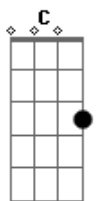

# Thalles Roberto - Dios de Mi Vida

tom:

Intro: Dm Bb Dm Bb  
Dm Bb Dm Bb

[Primeira Parte]

Dm Bb  
Dios mío  
Dm Bb  
Padre mío  
Dm Bb  
Amor mío  
Dm Bb  
Todo, la razón de todo  
Dm Bb  
Dios mío  
Dm Bb  
Aire, mío  
Dm Bb  
Faro, faro que  
Dm Bb  
Necesito, te necesito

[Pré-Refrão]

Dm G  
Necesito Dios sentirte en mi vida  
Dm G  
Y mira hacia tu luz, para no perderme  
Dm G  
Mi Señor, tú eres mi alegría  
Bb  
¡Te necesito!

[Refrão]

Bb  
Dios de mi vida  
C Dm  
Camina conmigo  
Bb C Dm  
Soy tu morada ven, vive en mí  
Bb C Dm  
Déjame decir lo que necesito Dios  
Bb  
¡Necesito del Señor!

## Acordes

© ukulele-chords.com

© ukulele-chords.com

© ukulele-chords.com

© ukulele-chords.com

Padre mío  
Dm Bb  
Amor mío  
Dm Bb  
Todo, la razón de todo  
Dm Bb  
Dios mío  
Dm Bb  
Aire, mío  
Dm Bb  
Faro, faro que  
Dm Bb  
Necesito, te necesito