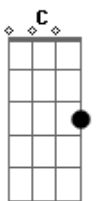

[Pré-Refrão]

Dm G  
Necesito Dios sentirte en mi vida  
Dm G  
Y mira hacia tu luz, para no perderme  
Dm G  
Mi Señor, tú eres mi alegría  
Bb  
¡Te necesito!

[Refrão]

Bb  
Dios de mi vida  
C Dm  
Camina conmigo  
Bb C Dm  
Soy tu morada ven, vive en mí  
Bb C Dm  
Déjame decir lo que necesito Dios  
Bb  
¡Necesito del Señor!

## Acordes

© ukulele-chords.com

© ukulele-chords.com

© ukulele-chords.com

© ukulele-chords.com

Padre mío  
Dm Bb  
Amor mío  
Dm Bb  
Todo, la razón de todo  
Dm Bb  
Dios mío  
Dm Bb  
Aire, mío  
Dm Bb  
Faro, faro que  
Dm Bb  
Necesito, te necesito