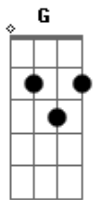

Que Ele não ouve
Em7 Am D7/11
E então, dá uma vontade de chorar

Em7 Am7 Em7
Eu sei, não dá mais pra agüentar
Am7 Bm7 C Bm7

Am7 Bm7 C Bm7
Eu olho pro alto, vem o socorro
Am7 D D D

Refrão:

G G7 G G7
Ele te ouve,
Em7 Em7 Em7 Em7

Problema é grande

Am7
E esquecemos da grandeza de Deus
Em7

Desanimados de clamar pensamos

Am7
Que Ele não ouve
Em7 Am D7/11
E então, dá uma vontade de chorar

Em7 E7 E7
Eu sei, não dá mais pra agüentar

Am7 Bm7 C Bm7
Eu olho pro alto, vem o socorro
Am7 D D D

Meu Deus pode fazer Muito Mais

Refrão:
G G7 G G7

Ele te ouve,
Em7 Em7 Em7 Em7
Cristo te ouve

C Am7
Escuta as suas orações
D7/11 D7

Ele vai te atender
G G7 G G7

Deus do impossível
Em7 Em7 Em7 Em7
Tudo é possível

Basta crer

C
Que Deus pode fazer
Am7 D7

Infinitamente mais
D7/11 D7
Infinitamente mais

(intro)

Acordes

© ukulele-chords.com

© ukulele-chords.com

© ukulele-chords.com