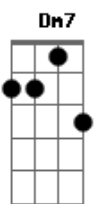

Thalles Roberto - Deus da Minha Vida

Tom: F
Intro: 4x: Dm7 Bb

Parte 2 de 3 (Variação)

(Primeira Parte)

Dm7 Bb Dm7 Bb
Deus meu Pai meu
Dm7 Bb Dm7 Bb
Amor meu Tudo, razão de tudo

Dm7 Bb Dm7 Bb
Deus meu Ar Meu

Dm7 Bb Dm7
Farol O farol que eu preciso

Bb
Como eu preciso...

Primeira Parte:

Segunda Parte:

Dm7 G
Eu preciso Te sentir todo dia
Dm7 G
E olhar pra Tua luz pra não me perder
Dm7 G
Meu Senhor, Tu és a minha alegria
Bb
Eu preciso...

Bb
Deus da minha vida
C Dm7
Fica comigo

Bb
Sou a sua casa
C Dm7
Mora em mim

Bb
Deixa eu Te dizer
C Dm7
O que eu preciso, Pai
Bb
Eu preciso do Senhor...

(Bb C Dm7) (4x)

Passagem: Pós Refrão
(Repete Primeira Parte)

(Repete Segunda Parte)

(Repete Refrão)

C Dm7
O que eu preciso, Pai
Bb C
Eu preciso do Senho___Or

Base Solo:
(Bb C Dm7) (8x) Bb

(Repete Refrão)

Acordes

© ukulele-chords.com

© ukulele-chords.com