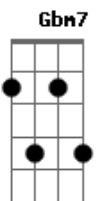

© ukulele-chords.com