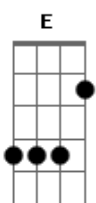

[Segunda Parte]

Eadd9
Guia

Aadd9
A minha vida pro destino certo

Tentei o meu caminho
Gbm7
Mas nem cheguei perto de acertar
B7
Viagem à noite sem farol

Eadd9
Meu Pai

Aadd9

Eu não te quero mais de longe, vem mais perto
Gbm7
Refresca o calor desse deserto
B7
Refrigera minha alma óh, Deus!
B7
Escuta o meu clamor meu Pai
B7
Vou resumir o que me aconteceu

[Refrão]

Dbm7
Tentei navegar sozinho
Aadd9
E eu não conhecia o mar
Gbm7
E naufraguei
B7
Bati nas pedras do caminho e afundei
Dbm7
Envolve a minha vida agora
Aadd9
Em laços de misericórdia
Abm7
E arrasta meu barco pra um lugar seguro
Gbm7
E fica lá

Eadd9
Comigo pra sempre
Gbm7
Pra sempre
Eadd9
Pra sempre
Gbm7
Pra sempre

Dbm7
Tentei navegar sozinho
Aadd9
E eu não conhecia o mar
Gbm7
E naufraguei
B7
Bati nas pedras do caminho e afundei
Dbm7
Envolve a minha vida agora
Aadd9
Em laços de misericórdia
Abm7
E arrasta meu barco pra um lugar seguro
Gbm7
E fica lá

Eadd9
Comigo pra sempre
Gbm7
Pra sempre
Eadd9
Pra sempre
Gbm7
Pra sempre
Eadd9
Pra sempre
Gbm7
Pra sempre
Abm7
Pra sempre
Aadd9
Pra sempre

Acordes

© ukulele-chords.com