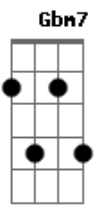

© ukulele-chords.com