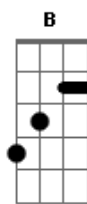

© ukulele-chords.com