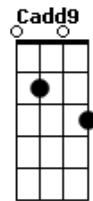

ukulele-chords.com