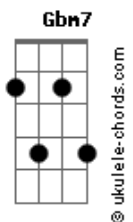

O que Deus irá fazer
Gb7

Quando Ele estende as
B

E7M
Suas mãos
É a hora de vencer

(A)

E7M
Então louve, simplesmente louve
A7M

Louve
Tá precisando? Louve
B

Tá chorando? Louve

Não importa, louve

E7M A
Seu louvor, invade o Céu

E7M
Deus vai na frente abrindo caminho
Dbm7

Quebrando as correntes tirando os espinhos
A7M

Ordena aos anjos para contigo lutar
A

Ele abre as portas para ninguém mais fechar
E7M

Ele trabalha, para os que Nele confia
Dbm7

Caminha contigo de noite ou de dia
A7M

Erga suas mãos sua bênção chegou
A

Comece a cantar
E7M

Com muito louvor
Dbm7

Com muito louvor
A7M

Com muito louvor
A

Com muito louvor

[Interlúdio]

C D
Com muito Louvor
C D

Com muito Louvor
C D

Com muito Louvor
C D A

E7M
A gente precisa entender

A7M
O que Deus está falando
Gb7 A

Quando Ele fica em silêncio
Dbm7 A

É porque está trabalhando

E7M
Basta somente esperar
A7M

O que Deus irá fazer
Gb7

Quando Ele estende as
B

Suas mãos
E7M A

É a hora de vencer

E7M
Então louve, simplesmente louve
A7M

Louve
Tá precisando? Louve
B

Tá chorando? Louve

Não importa, louve

E7M A
Seu louvor, invade o Céu

E7M
Deus vai na frente abrindo caminho
Dbm7

Quebrando as correntes tirando os espinhos
A7M

Ordena aos anjos para contigo lutar
A

Ele abre as portas para ninguém mais fechar
E7M

Ele trabalha, para os que Nele confia
Dbm7

Caminha contigo de noite ou de dia
A7M

Erga suas mãos sua bênção chegou
A

Comece a cantar
E7M

Com muito louvor
Dbm7

Com muito louvor
A7M

Com muito louvor
A

Com muito louvor

Acordes