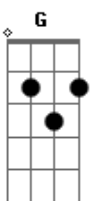

Thalles Roberto - Cabo da Nau

Tom: D
Intro: 2x: A G D

A
Oh! por que duvidar,
Sobre as ondas do mar
Quando cristo caminho abriu?
Quando forçado és, contra as ondas lutar
Seu amor a ti quer revelar...
Solta o cabo da nau, toma o remo nas mãos
E navega com fé em jesus

E então, tu verás que bonança se faz
Pois com ele, seguro serás...
Quando pedes mais fé
Ele ouve, ó crê
Mesmo sendo em tribulação
Quando a mão de poder e teu ego tirar
Sobre as ondas poderá andar...
(volta refrão)

Acordes

© ukulele-chords.com

© ukulele-chords.com

© ukulele-chords.com

© ukulele-chords.com

© ukulele-chords.com

© ukulele-chords.com