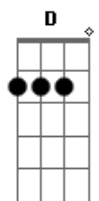

© ukulele-chords.com