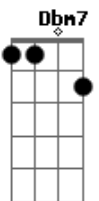

© ukulele-chords.com