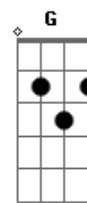

© ukulele-chords.com