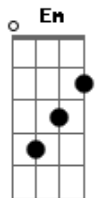

© ukulele-chords.com