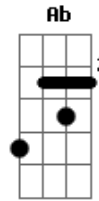

© ukulele-chords.com