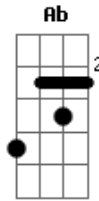

© ukulele-chords.com