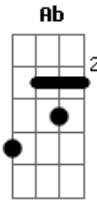

© ukulele-chords.com