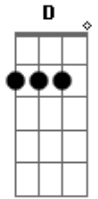

Thalía - Pata Pata

Tom: D

D **A** **G**
Sacude bien tu cadera

(si pata pata)

D **A** **G**
mueve todo lo que quieras hoy

D **A** **G**
sacude bien tu cadera
(si pata pata)

D **A** **G**
mueve todo lo que quieras hoy

(seguir sequencia D,A,G)

y meneala y meneala
(si pata pata)

y meneala la cadera

pata pata la meneaba, la meneaba

Acordes

© ukulele-chords.com

© ukulele-chords.com

© ukulele-chords.com