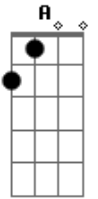

Thalía - Pata Pata

Tom: D

D **A** **G**
Sacude bien tu cadera

(si pata pata)

D **A** **G**
mueve todo lo que quieras hoy

D **A** **G**
sacude bien tu cadera
(si pata pata)

D **A** **G**
mueve todo lo que quieras hoy

(seguir sequencia D,A,G)

y meneala y meneala
(si pata pata)

y meneala la cadera

pata pata la meneaba, la meneaba

Acordes

© ukulele-chords.com

© ukulele-chords.com

© ukulele-chords.com