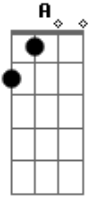

Thalía - Pata Pata

Tom: D

D **A** **G**
Sacude bien tu cadera

(si pata pata)

D **A** **G**
mueve todo lo que quieras hoy

D **A** **G**
sacude bien tu cadera
(si pata pata)

D **A** **G**
mueve todo lo que quieras hoy

(seguir sequencia D,A,G)

y meneala y meneala
(si pata pata)

y meneala la cadera

pata pata la meneaba, la meneaba

Acordes

© ukulele-chords.com

© ukulele-chords.com

© ukulele-chords.com