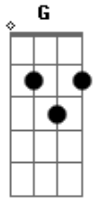

Thalía - Pata Pata

Tom: D

D **A** **G**
Sacude bien tu cadera

(si pata pata)

D **A** **G**
mueve todo lo que quieras hoy

D **A** **G**
sacude bien tu cadera
(si pata pata)

D **A** **G**
mueve todo lo que quieras hoy

(seguir sequencia D,A,G)

y meneala y meneala
(si pata pata)

y meneala la cadera

pata pata la meneaba, la meneaba

Acordes

© ukulele-chords.com

© ukulele-chords.com

© ukulele-chords.com