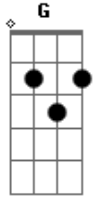

Thalía - Pata Pata

Tom: D

D **A** **G**
Sacude bien tu cadera

(si pata pata)

D **A** **G**
mueve todo lo que quieras hoy

D **A** **G**
sacude bien tu cadera
(si pata pata)

D **A** **G**
mueve todo lo que quieras hoy

(seguir sequencia D,A,G)

y meneala y meneala
(si pata pata)

y meneala la cadera

pata pata la meneaba, la meneaba

Acordes

© ukulele-chords.com

© ukulele-chords.com

© ukulele-chords.com