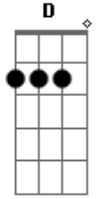

Thalía - Pata Pata

Tom: D

D **A** **G**
Sacude bien tu cadera

(si pata pata)

D **A** **G**
mueve todo lo que quieras hoy

D **A** **G**
sacude bien tu cadera
(si pata pata)

D **A** **G**
mueve todo lo que quieras hoy

(seguir sequencia D,A,G)

y meneala y meneala
(si pata pata)

y meneala la cadera

pata pata la meneaba, la meneaba

Acordes

© ukulele-chords.com

© ukulele-chords.com

© ukulele-chords.com