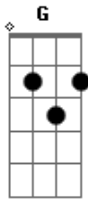

Thalía - Entre el mar y una estrella

Tom: D
Intro: D Em7 D G D

D G
Aunque te hayas ido sigues conmigo

D A
Siento el respiro de tu amor

D G
Con un triste suspiro llega la noche

A Em
Y me platica de los dos eterno fue lo que hubo
A Em A
entre tu y yo, que nunca un adiós se contempló

A
y lo que sufro es tan inmenso como el sol
Em A Em
te sigo amando en contra del rencor aunque

A
se muera mi alma de dolor...

(Refrão)

Acordes

© ukulele-chords.com

© ukulele-chords.com

© ukulele-chords.com

© ukulele-chords.com