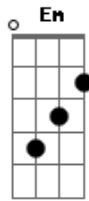

© ukulele-chords.com