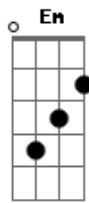

© ukulele-chords.com