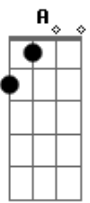

© ukulele-chords.com