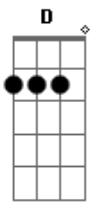

Thalía - Así es el destino

Tom: D

Bm D A
Llegaste justo a tiempo, como un angel caído del cielo
Bm D A
Que larga fue la espera, pero se que ha valido la pena
D A
Aunque parezca increíble yo te conocía
Desde mis antepasados, desde otra vida
G A
En mis sueños te veía, te esperaba vida mía
D A
Así es el destino, así es el amor
Em G A
Dos almas que se unen en un corazón
D A
Así es el destino, así es el querer
Em G A
Dos cuerpos que se visten con la misma piel
D A
Así es el destino de nosotros dos
G
Dos almas que se unen en un corazón
Así es el destino, así como ves Gb

Dos cuerpos que se visten con la misma piel ...Eh eh eh
En tu mirada quedo, porque se que te veo y te creo
Se que no es coincidencia, que el encuentro por fin sucediera
Yo se que todo es posible y te presentía
Desde el rincón de mi mente, yo ya sabía
En mis sueños te veía te esperaba vida mía
(Estríbillo)
Bm Em
Y te juro que tu boca, con la mía va perfecta
A G Gb Bm Em D
Y te juro que me entrego En cuerpo y alma completa.....
G A
Ah ah ah ahaha
Así es el destino, así es el amor
Buscándote en cada rincón
Así es el destino, así es el querer
Dos cuerpos y una misma piel
Así es el destino de nosotros dos
Y se que por fin ha valido la pena
D A
Así es el destino, así como ves
G A
Que larga, larga fue la espera ah, ah, ah, ah

Acordes