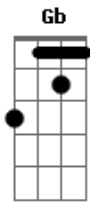

© ukulele-chords.com