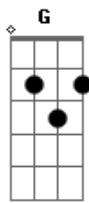

© ukulele-chords.com