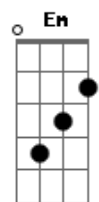

Thales Lessa - Tem Três

tom:

Intro: Am G F C

Am G F C
 Ignore o fato de que tá errado você tá aqui
 Am G F C
 Se quiser fingir que isso é normal nós podemos fingir

Dm
 A garrafa de vinho esvazia
 F
 Já temos alguém pra culpar
 C
 A minha boca se aproxima
 G
 Mas ainda dá tempo de parar

F
 Que fique claro pro seu coração
 Fm
 Que além de recaída isso é traição

C
 Na cama de vocês
 G
 Mesmo quando só tem dois
 Am
 Tem 3
 F
 Conta pra ele de uma vez

C
 Na cama de vocês
 G
 Mesmo quando só tem dois
 Am
 Tem 3
 F

© ukulele-chords.com

© ukulele-chords.com

© ukulele-chords.com

© ukulele-chords.com

Conta pra ele de uma vez

(D A Bm G)

Bm A G D
 Ignore o fato de que tá errado você tá aqui
 Bm A G D
 Se quiser fingir que isso é normal nós podemos fingir
 Em
 A garrafa de vinho esvazia
 G
 Já temos alguém pra culpar
 D
 A minha boca se aproxima
 A
 Mas ainda dá tempo de parar

G
 Que fique claro pro seu coração
 Gm
 Que além de recaída isso é traição

D
 Na cama de vocês
 A
 Mesmo quando só tem dois
 Bm
 Tem 3

G
 Conta pra ele de uma vez

D
 Na cama de vocês
 A
 Mesmo quando só tem dois
 Bm
 Tem 3