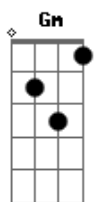

Thales Lessa - Tem Três

tom:

Intro: Am G F C

Am G F C
 Ignore o fato de que tá errado você tá aqui
 Am G F C
 Se quiser fingir que isso é normal nós podemos fingir

Dm
 A garrafa de vinho esvazia
 F
 Já temos alguém pra culpar
 C
 A minha boca se aproxima
 G
 Mas ainda dá tempo de parar

F
 Que fique claro pro seu coração
 Fm
 Que além de recaída isso é traição

C
 Na cama de vocês
 G
 Mesmo quando só tem dois
 Am
 Tem 3
 F
 Conta pra ele de uma vez

C
 Na cama de vocês
 G
 Mesmo quando só tem dois
 Am
 Tem 3
 F

© ukulele-chords.com

© ukulele-chords.com

© ukulele-chords.com

© ukulele-chords.com

Conta pra ele de uma vez

(D A Bm G)

Bm A G D
 Ignore o fato de que tá errado você tá aqui
 Bm A G D
 Se quiser fingir que isso é normal nós podemos fingir
 Em
 A garrafa de vinho esvazia
 G
 Já temos alguém pra culpar
 D
 A minha boca se aproxima
 A
 Mas ainda dá tempo de parar

G
 Que fique claro pro seu coração
 Gm
 Que além de recaída isso é traição

D
 Na cama de vocês
 A
 Mesmo quando só tem dois
 Bm
 Tem 3

G
 Conta pra ele de uma vez

D
 Na cama de vocês
 A
 Mesmo quando só tem dois
 Bm
 Tem 3