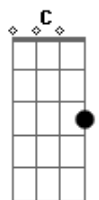

© ukulele-chords.com