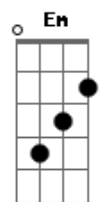

# Thales Lessa - Tem Três

tom:

Intro: Am G F C

Am G F C  
 Ignore o fato de que tá errado você tá aqui  
 Am G F C  
 Se quiser fingir que isso é normal nós podemos fingir

Dm  
 A garrafa de vinho esvazia  
 F  
 Já temos alguém pra culpar  
 C  
 A minha boca se aproxima  
 G  
 Mas ainda dá tempo de parar

F  
 Que fique claro pro seu coração  
 Fm  
 Que além de recaída isso é traição

C  
 Na cama de vocês  
 G  
 Mesmo quando só tem dois  
 Am  
 Tem 3  
 F  
 Conta pra ele de uma vez

C  
 Na cama de vocês  
 G  
 Mesmo quando só tem dois  
 Am  
 Tem 3  
 F

© ukulele-chords.com

© ukulele-chords.com

© ukulele-chords.com

© ukulele-chords.com

Conta pra ele de uma vez

( D A Bm G )

Bm A G D  
 Ignore o fato de que tá errado você tá aqui  
 Bm A G D  
 Se quiser fingir que isso é normal nós podemos fingir