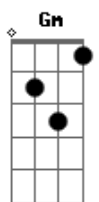

# Thales Lessa - Tem Três

tom:

Intro: Am G F C

Am G F C  
 Ignore o fato de que tá errado você tá aqui  
 Am G F C  
 Se quiser fingir que isso é normal nós podemos fingir

Dm  
 A garrafa de vinho esvazia  
 F  
 Já temos alguém pra culpar  
 C  
 A minha boca se aproxima  
 G  
 Mas ainda dá tempo de parar

F  
 Que fique claro pro seu coração  
 Fm  
 Que além de recaída isso é traição

C  
 Na cama de vocês  
 G  
 Mesmo quando só tem dois  
 Am  
 Tem 3  
 F  
 Conta pra ele de uma vez

C  
 Na cama de vocês  
 G  
 Mesmo quando só tem dois  
 Am  
 Tem 3  
 F

© ukulele-chords.com

© ukulele-chords.com

© ukulele-chords.com

© ukulele-chords.com

Conta pra ele de uma vez

( D A Bm G )

Bm A G D  
 Ignore o fato de que tá errado você tá aqui  
 Bm A G D  
 Se quiser fingir que isso é normal nós podemos fingir