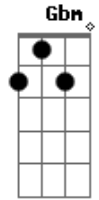

© ukulele-chords.com