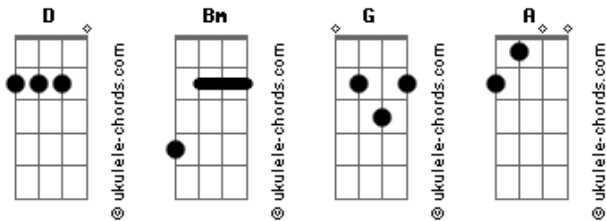

Thales e Leo - Carregador (Part. Fred & Gustavo)

tom:

D
[Primeira Parte]

D
Na casa dela eu sempre esqueço alguma coisa
Bm
Seja um carregador ou qualquer coisa boba
G
Não sei se eu sou esperto
D **A**
Ou se ela se sente bem me tendo ali por perto

G
Há se ela soubesse que é tudo planejado
A **Bm**
E que o carregador eu peguei outro emprestado
G
A bateria tá longe de acabar
A
E eu tão perto de onde eu queria chegar

[Refrão]

D
Eu tô chegando aí
A
Mas vem você no lugar do carregador
G D A Bm
Carregada de amor
G **A**
Pra ver se essa saudade passa
A **D**

Acordes

Vou te esquecer lá em casa

(**D A G D A Bm G A**)

D
Na casa dela eu sempre esqueço alguma coisa
Bm
Seja um carregador ou qualquer coisa boba
G
Não sei se eu sou esperto
D **A**
Ou se ela se sente bem me tendo ali por perto

G
Há se ela soubesse que é tudo planejado
A **Bm**
E que o carregador eu peguei outro emprestado
G
A bateria tá longe de acabar
A
E eu tão perto de onde eu queria chegar

[Refrão]

D
Eu tô chegando aí
A
Mas vem você no lugar do carregador
G D A Bm
Carregada de amor
G **A**
Pra ver se essa saudade passa
A **D** **A Bm G A**
Vou te esquecer lá em casa