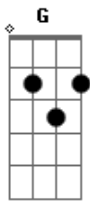

# Thales e Leo - Carregador (Part. Fred & Gustavo)

tom:

**D**  
[Primeira Parte]

**D**  
Na casa dela eu sempre esqueço alguma coisa  
**Bm**  
Seja um carregador ou qualquer coisa boba  
**G**  
Não sei se eu sou esperto  
**D** **A**  
Ou se ela se sente bem me tendo ali por perto  
**G**  
Há se ela soubesse que é tudo planejado  
**A** **Bm**  
E que o carregador eu peguei outro emprestado  
**G**  
A bateria tá longe de acabar  
**A**  
E eu tão perto de onde eu queria chegar

[Refrão]

**D**  
Eu tô chegando aí  
**A**  
Mas vem você no lugar do carregador  
**G D A** **Bm**  
Carregada de amor  
**G** **A**  
Pra ver se essa saudade passa  
**A** **D**

## Acordes

© ukulele-chords.com

© ukulele-chords.com

© ukulele-chords.com

© ukulele-chords.com

Vou te esquecer lá em casa

( **D A G D A Bm G A** )

**D**  
Na casa dela eu sempre esqueço alguma coisa  
**Bm**  
Seja um carregador ou qualquer coisa boba  
**G**  
Não sei se eu sou esperto  
**D** **A**  
Ou se ela se sente bem me tendo ali por perto

**G**  
Há se ela soubesse que é tudo planejado  
**A** **Bm**  
E que o carregador eu peguei outro emprestado  
**G**  
A bateria tá longe de acabar  
**A**  
E eu tão perto de onde eu queria chegar

[Refrão]