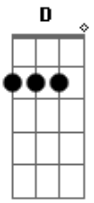

© ukulele-chords.com