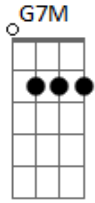

Thaís Moreira - Zero

tom:

D

[Primeira Parte]

G7M G7M G7M G7M
A gente fica mordido não fica
D7M D7M D7M D7M
Dente lábio teu jeito de olhar
G7M G7M G7M G7M
Me lembro do beijo em teu pescoço
D7M D7M
Do meu toque grosso
D7M D7M

Com medo de te transpassar

[Refrão]

G7M G7M D7M D7M
Peguei até o que era mais normal de nós
G7M G7M D7M D7M
E coube tudo na malinha de mão do meu coração

G7M G7M
Deixa eu bagunçar você
G7M G7M D7M D7M D7M D7M
Deixa eu bagunçar você
G7M G7M D7M
A gente fica mordido, num fica?

Acordes

© ukulele-chords.com