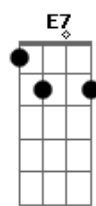

[Primeira Parte]

Dbm7 **E7**
 Tô bem longe de tudo que a gente fez

A7M **Ab7**
 Mas se o orelhão tocar na avenida seis

Dbm7
 Eu acho que eu vou ligar de volta

E7
 E eu acho que cê vai querer minha volta

A7M
 Já que a casa é tão vazia

A7M
 Eu quero você, em cima da cama

Ab7
 Mesmo que pra te ver demore mais de uma semana

Acordes

© ukulele-chords.com

© ukulele-chords.com

© ukulele-chords.com

© ukulele-chords.com

© ukulele-chords.com