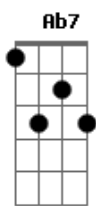

Thaís Moreira - Embrasa

tom: **Dbm**

A7M
 Ei sei cê gosta quando o corpo fica em brasa

Ab7
 Eu gosto quando a hora de vazar atrasa

A7M
 Eu quero você, em cima da cama

Ab7
 Mesmo que pra te ver demore mais de uma semana

[Primeira Parte]

Dbm7 **E7**
 Tô bem longe de tudo que a gente fez

A7M **Ab7**
 Mas se o orelhão tocar na avenida seis

Dbm7
 Eu acho que eu vou ligar de volta

E7
 E eu acho que cê vai querer minha volta

A7M
 Já que a casa é tão vazia

A7M
 Eu quero você, em cima da cama

Ab7
 Mesmo que pra te ver demore mais de uma semana

Acordes

© ukulele-chords.com

© ukulele-chords.com

© ukulele-chords.com

© ukulele-chords.com

© ukulele-chords.com