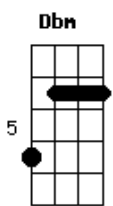

[Primeira Parte]

Dbm7 **E7**
 Tô bem longe de tudo que a gente fez

A7M **Ab7**
 Mas se o orelhão tocar na avenida seis

Dbm7
 Eu acho que eu vou ligar de volta

E7
 E eu acho que cê vai querer minha volta

A7M
 Já que a casa é tão vazia

A7M
 Eu quero você, em cima da cama

Ab7
 Mesmo que pra te ver demore mais de uma semana

Acordes

© ukulele-chords.com

© ukulele-chords.com

© ukulele-chords.com

© ukulele-chords.com

© ukulele-chords.com