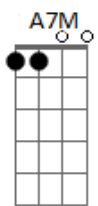

[Primeira Parte]

Dbm7 **E7**
 Tô bem longe de tudo que a gente fez

A7M **Ab7**
 Mas se o orelhão tocar na avenida seis

Dbm7
 Eu acho que eu vou ligar de volta

E7
 E eu acho que cê vai querer minha volta

A7M
 Já que a casa é tão vazia

A7M
 Eu quero você, em cima da cama

Ab7
 Mesmo que pra te ver demore mais de uma semana

Acordes

© ukulele-chords.com

© ukulele-chords.com

© ukulele-chords.com

© ukulele-chords.com

© ukulele-chords.com