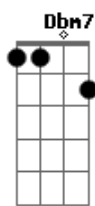

[Primeira Parte]

Dbm7 **E7**
 Tô bem longe de tudo que a gente fez

A7M **Ab7**
 Mas se o orelhão tocar na avenida seis

Dbm7
 Eu acho que eu vou ligar de volta

E7
 E eu acho que cê vai querer minha volta

A7M
 Já que a casa é tão vazia

A7M
 Eu quero você, em cima da cama

Ab7
 Mesmo que pra te ver demore mais de uma semana

Acordes

© ukulele-chords.com

© ukulele-chords.com

© ukulele-chords.com

© ukulele-chords.com

© ukulele-chords.com