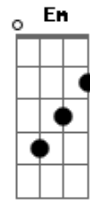

Thais Kiwi - O Outro Lado

Tom: D

D **Bm** **D**
Entendo que as histórias vão,
Bm
Mas as músicas ficam
D **Bm** **Gbm**
Lembrar é kriptonita e não,
Bm **Eb**
Amor, eu não ligo

Em **A** **G7**
Como é que aquele seu olhar
A
Que eu guardei depois de ver de tão perto
Em **A** **G7**
Pode acabar comigo agora
A
Se antes parecia tudo tão certo?

Gb
Sabe,
Bm
E7
Foi o mais longe que a gente pôde chegar
A7
Não há mais nada a fazer

Gb
Quase
Bm
Acreditei que um dia eu fosse atravessar (laiá laiá laiá)
A7
O outro lado com você
D **Bm**

Me enganei
D **Bm**
Mais uma vez
D **Bm**
E quando o vento sopra
D **Bm**
Sem dizer pra onde vai
D **Bm**
É quando o tempo para
Gbm **Bm**
Sem querer e se distrai

Em **A** **G7**
Como é que aquele seu olhar
A
Que eu guardei depois de ver de tão perto
Em **A** **G7**
Pode acabar comigo agora
A
Se antes parecia tudo tão certo?

Gb
Sabe,
Bm **E7**
Foi o mais longe que a gente pôde chegar
A7
Não há mais nada a fazer

Gb
Quase
E7 **Bm** **E7**
Acreditei que um dia eu fosse atravessar
A7
O outro lado com você

Acordes

© ukulele-chords.com

© ukulele-chords.com

© ukulele-chords.com

© ukulele-chords.com

© ukulele-chords.com

© ukulele-chords.com