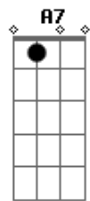

© ukulele-chords.com