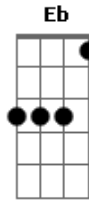

Thais Kiwi - O Outro Lado

Tom: D

D **Bm** **D**
Entendo que as histórias vão,
Bm
Mas as músicas ficam
D **Bm** **Gbm**
Lembrar é kriptonita e não,
Bm **Eb**
Amor, eu não ligo

Em **A** **G7**
Como é que aquele seu olhar
A
Que eu guardei depois de ver de tão perto
Em **A** **G7**
Pode acabar comigo agora
A
Se antes parecia tudo tão certo?

Gb
Sabe,
Bm
E7
Foi o mais longe que a gente pôde chegar
A7
Não há mais nada a fazer

Gb
Quase
Bm
Acreditei que um dia eu fosse atravessar (laiá laiá laiá)
A7
O outro lado com você
D **Bm**

Me enganei
D **Bm**
Mais uma vez
D **Bm**
E quando o vento sopra
D **Bm**
Sem dizer pra onde vai
D **Bm**
É quando o tempo para
Gbm **Bm**
Sem querer e se distrai

Em **A** **G7**
Como é que aquele seu olhar
A
Que eu guardei depois de ver de tão perto
Em **A** **G7**
Pode acabar comigo agora
A
Se antes parecia tudo tão certo?

Gb
Sabe,
Bm **E7**
Foi o mais longe que a gente pôde chegar
A7
Não há mais nada a fazer

Gb
Quase
E7 **Bm** **E7**
Acreditei que um dia eu fosse atravessar
A7
O outro lado com você

Acordes

© ukulele-chords.com

© ukulele-chords.com

© ukulele-chords.com

© ukulele-chords.com

© ukulele-chords.com

© ukulele-chords.com