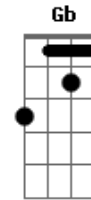

© ukulele-chords.com