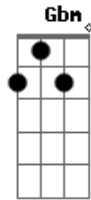

Em **A** **G7**
Como é que aquele seu olhar
A
Que eu guardei depois de ver de tão perto
Em **A** **G7**
Pode acabar comigo agora
A
Se antes parecia tudo tão certo?

Gb
Sabe,
Bm **E7**
Foi o mais longe que a gente pôde chegar
A7
Não há mais nada a fazer

Gb
Quase
E7 **Bm** **E7**
Acreditei que um dia eu fosse atravessar
A7
O outro lado com você

Acordes

© ukulele-chords.com

© ukulele-chords.com

© ukulele-chords.com

© ukulele-chords.com

© ukulele-chords.com

© ukulele-chords.com