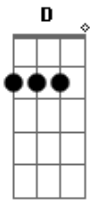

Thais Kiwi - O Outro Lado

Tom: D

D **Bm** **D**
Entendo que as histórias vão,
Bm
Mas as músicas ficam
D **Bm** **Gbm**
Lembrar é kriptonita e não,
Bm **Eb**
Amor, eu não ligo

Em **A** **G7**
Como é que aquele seu olhar
A
Que eu guardei depois de ver de tão perto
Em **A** **G7**
Pode acabar comigo agora
A
Se antes parecia tudo tão certo?

Gb
Sabe,
Bm
E7
Foi o mais longe que a gente pôde chegar
A7
Não há mais nada a fazer

Gb
Quase
Bm
Acreditei que um dia eu fosse atravessar (laiá laiá laiá)
A7
O outro lado com você
D **Bm**

Me enganei
D **Bm**
Mais uma vez
D **Bm**
E quando o vento sopra
D **Bm**
Sem dizer pra onde vai
D **Bm**
É quando o tempo para
Gbm **Bm**
Sem querer e se distrai

Em **A** **G7**
Como é que aquele seu olhar
A
Que eu guardei depois de ver de tão perto
Em **A** **G7**
Pode acabar comigo agora
A
Se antes parecia tudo tão certo?

Gb
Sabe,
Bm **E7**
Foi o mais longe que a gente pôde chegar
A7
Não há mais nada a fazer

Gb
Quase
E7 **Bm** **E7**
Acreditei que um dia eu fosse atravessar
A7
O outro lado com você

Acordes