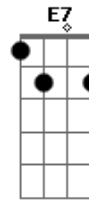

© ukulele-chords.com

© ukulele-chords.com