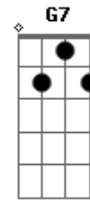

Em **A** **G7**
Como é que aquele seu olhar
A
Que eu guardei depois de ver de tão perto
Em **A** **G7**
Pode acabar comigo agora
A
Se antes parecia tudo tão certo?

Gb
Sabe,
Bm **E7**
Foi o mais longe que a gente pôde chegar
A7
Não há mais nada a fazer

Gb
Quase
E7 **Bm** **E7**
Acreditei que um dia eu fosse atravessar
A7
O outro lado com você

Acordes

© ukulele-chords.com

© ukulele-chords.com

© ukulele-chords.com

© ukulele-chords.com

© ukulele-chords.com

© ukulele-chords.com