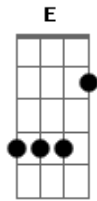

© ukulele-chords.com