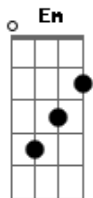

Thais e Thainá - Pense Em Mim / Dou a Vida Por Um Beijo (Pot-Pourri)

tom:

Intro: G Em C D

G Em
Em vez de você ficar pensando nele
G Em
Em vez de você viver chorando por ele

C
Pensa em mim
D
Chore por mim
G
Liga pra mim

Em
Não, não liga pra ele

C
Pra ele
E A
Não chore por ele

G Em
Se lembre que eu há muito tempo te amo

Te amo, te amo

G Em
Quero fazer você feliz

C D
Vamos pegar o primeiro avião

G Em
Com destino a felicidade

C D G
Felicidade pra mim é você

(G Am C G)

Acordes

© ukulele-chords.com

© ukulele-chords.com

© ukulele-chords.com

© ukulele-chords.com

© ukulele-chords.com