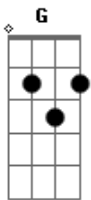

Thais e Thainá - Pense Em Mim / Dou a Vida Por Um Beijo (Pot-Pourri)

tom:

Intro: G Em C D

G Em
Em vez de você ficar pensando nele
G Em
Em vez de você viver chorando por ele

C
Pensa em mim
D
Chore por mim
G
Liga pra mim

Em
Não, não liga pra ele

C
Pra ele
E A
Não chore por ele

G Em
Se lembre que eu há muito tempo te amo

Te amo, te amo

G Em
Quero fazer você feliz

C D
Vamos pegar o primeiro avião

G Em
Com destino a felicidade

C D G
Felicidade pra mim é você

(G Am C G)

Acordes

© ukulele-chords.com

© ukulele-chords.com

© ukulele-chords.com

© ukulele-chords.com

© ukulele-chords.com