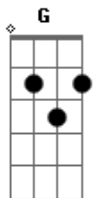

Thais e Thainá - Pense Em Mim / Dou a Vida Por Um Beijo (Pot-Pourri)

tom:

Intro: G Em C D

G Em
Em vez de você ficar pensando nele
G Em
Em vez de você viver chorando por ele

C
Pensa em mim
D
Chore por mim
G
Liga pra mim

Em
Não, não liga pra ele

C
Pra ele
E A
Não chore por ele

G Em
Se lembre que eu há muito tempo te amo

Te amo, te amo

G Em
Quero fazer você feliz

C D
Vamos pegar o primeiro avião

G Em
Com destino a felicidade

C D G
Felicidade pra mim é você

(G Am C G)

Acordes

© ukulele-chords.com

© ukulele-chords.com

© ukulele-chords.com

© ukulele-chords.com

© ukulele-chords.com