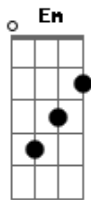

Thais e Thainá - Pense Em Mim / Dou a Vida Por Um Beijo (Pot-Pourri)

tom:

Intro: G Em C D

G Em
Em vez de você ficar pensando nele
G Em
Em vez de você viver chorando por ele

C
Pensa em mim
D
Chore por mim
G
Liga pra mim

Em
Não, não liga pra ele

C
Pra ele
E A
Não chore por ele

G Em
Se lembre que eu há muito tempo te amo

Te amo, te amo

G Em
Quero fazer você feliz

C D
Vamos pegar o primeiro avião

G Em
Com destino a felicidade

C D G
Felicidade pra mim é você

(G Am C G)

Acordes

© ukulele-chords.com

© ukulele-chords.com

© ukulele-chords.com

© ukulele-chords.com

© ukulele-chords.com