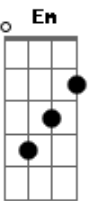

© ukulele-chords.com