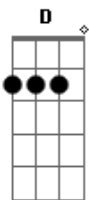

Thaeme e Thiago - Tchá Tchá Tchá

Tom: D

Bm **G** **D**
Ai que vontade, ai que vontade que me dá
A **Bm**
De beijar a sua boca, te abraçar e te pegar
Bm **G** **D**
Ai que vontade, ai que vontade que me dá
A **Bm**
De te colocar no colo e fazer o tchá tchá tchá
(**Bm G D**) **A**
Tchá tchá tchá tchá tchá tchá

Bm **G**
É sexta-feira, é noite de lua cheia
D **A**
Com esse brilho minha paixão incendeia
Bm **G**
To na caçada, to saindo pra balada
D **A**
E tô chegando pra dizer pra essa moçada

Refrão:

Bm **G** **D**
Ai que vontade, ai que vontade que me dá
A **Bm**
De beijar a sua boca, te abraçar e te pegar
Bm **G** **D**
Ai que vontade, ai que vontade que me dá
A **Bm**
De te colocar no colo e fazer o tchá tchá tchá
(**Bm G D**) **A**
Tchá tchá tchá tchá tchá tchá

Bm **G**
É sexta-feira, é noite de lua cheia
D **A**
Com esse brilho minha paixão incendeia
Bm **G**
To na caçada, to saindo pra balada
D **A**
E tô chegando pra dizer pra mulherada

Acordes