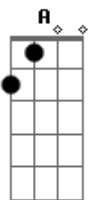

© ukulele-chords.com