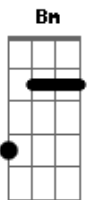

© ukulele-chords.com

© ukulele-chords.com