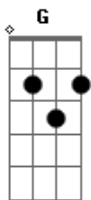

© ukulele-chords.com