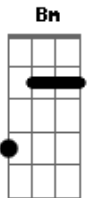

Thaeme e Thiago - Tchá Tchá Tchá

Tom: D

Bm **G** **D**
 Ai que vontade, ai que vontade que me dá
A **Bm**
 De beijar a sua boca, te abraçar e te pegar
Bm **G** **D**
 Ai que vontade, ai que vontade que me dá
A **Bm**
 De te colocar no colo e fazer o tchá tchá tchá
 (**Bm G D**) **A**
 Tchá tchá tchá tchá tchá tchá

Bm **G**
 É sexta-feira, é noite de lua cheia
D **A**
 Com esse brilho minha paixão incendeia
Bm **G**
 To na caçada, to saindo pra balada
D **A**
 E tô chegando pra dizer pra essa moçada

Refrão:

Bm **G** **D**
 Ai que vontade, ai que vontade que me dá
A **Bm**
 De beijar a sua boca, te abraçar e te pegar
Bm **G** **D**
 Ai que vontade, ai que vontade que me dá
A **Bm**
 De te colocar no colo e fazer o tchá tchá tchá
 (**Bm G D**) **A**
 Tchá tchá tchá tchá tchá tchá

Bm **G**
 É sexta-feira, é noite de lua cheia
D **A**
 Com esse brilho minha paixão incendeia
Bm **G**
 To na caçada, to saindo pra balada
D **A**
 E tô chegando pra dizer pra mulherada

Acordes

© ukulele-chords.com