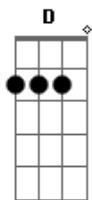

Thaeme e Thiago - Tchá Tchá Tchá

Tom: D

Bm G D
Ai que vontade, ai que vontade que me dá
A Bm
De beijar a sua boca, te abraçar e te pegar
Bm G D
Ai que vontade, ai que vontade que me dá
A Bm
De te colocar no colo e fazer o tchá tchá tchá
(Bm G D) A
Tchá tchá tchá tchá tchá tchá

Bm G
É sexta-feira, é noite de lua cheia
D A
Com esse brilho minha paixão incendeia
Bm G
To na caçada, to saindo pra balada
D A
E tô chegando pra dizer pra essa moçada

Refrão:

Bm G D
Ai que vontade, ai que vontade que me dá
A Bm
De beijar a sua boca, te abraçar e te pegar
Bm G D
Ai que vontade, ai que vontade que me dá
A Bm
De te colocar no colo e fazer o tchá tchá tchá
(Bm G D) A
Tchá tchá tchá tchá tchá tchá

Bm G
É sexta-feira, é noite de lua cheia
D A
Com esse brilho minha paixão incendeia
Bm G
To na caçada, to saindo pra balada
D A
E tô chegando pra dizer pra mulherada

Acordes