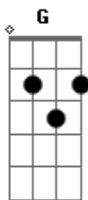

© ukulele-chords.com