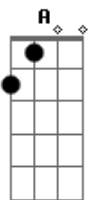

© ukulele-chords.com