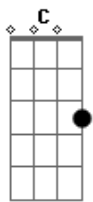

Thaeme e Thiago - Socorro

Tom: C

^C
F Quem diria que um dia eu fosse te reencontrar me pedindo socorro

^C ^G
Que ironia, que surpresa
^{Am} ^F
Tô na boa e você na tristeza

^{Am} ^G
Cadê o dono da razão
^{Dm}
Cadê cadê o seu orgulho?

^F

^{Am}

Cadê quem não dava o braço a torcer por nada
^G ^{Dm}
Sempre dizia que não via em mim futuro
^F
Tá aí jogado na calçada!

^C ^G ^{Am} ^F
Se quer amor você vai ter que procurar na igreja
^C ^G ^{Am} ^F
Certeza que a minha boca você não mais beija
^C ^G ^{Am} ^F
Procura auto ajuda, vai lá no psiquiatra
^C
Se trata!
^G ^{Am} ^F
Fica tranqüilo dor de amor não mata!

Acordes

© ukulele-chords.com