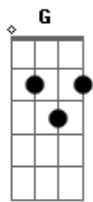

© ukulele-chords.com