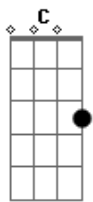

Thaeme e Thiago - Socorro

Tom: C

C
F C G Am
Quem diria que um dia eu fosse te reencontrar me pedindo
socorro
C G
Que ironia, que surpresa
Am F
Tô na boa e você na tristeza

Am G
Cadê o dono da razão
Dm
Cadê cadê o seu orgulho?
F Am

Cadê quem não dava o braço a torcer por nada
G Dm
Sempre dizia que não via em mim futuro
F
Tá aí jogado na calçada!

C G Am F
Se quer amor você vai ter que procurar na igreja
C G Am F
Certeza que a minha boca você não mais beija
C G Am F
Procura auto ajuda, vai lá no psiquiatra
C
Se trata!
G Am F
Fica tranqüilo dor de amor não mata!

Acordes

© ukulele-chords.com