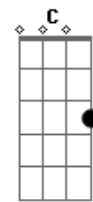

© ukulele-chords.com