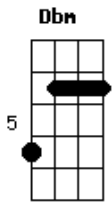

F
Eu sinto saudade
Dm
Eu fico, eu vivo, sentindo a sua saudade, na voz
Bb **Gm**
Saudade da gente, saudade é pra sempre
Bb **C** **F**
Eu vivo sentindo a sua saudade

Acordes

© ukulele-chords.com

© ukulele-chords.com