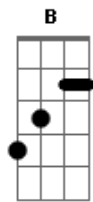

© ukulele-chords.com