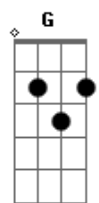

Thaeme e Thiago - Sarcasmo

Tom: D
Intro: 2x:

Se quer um conselho, não olha no espelho
Ta me dando dó, te ver desse jeito
Na mão uma dose
Na boca um cigarro
Seus olhos vermelhos
Seu rosto molhado

Pré-Refrão:

G
Será que ta faltando o que ai, hein?

Solo: G A Gbm Bm

(G A Bm)

Se quer um conselho, não olha no espelho
Ta me dando dó, te ver desse jeito

Na mão uma dose
Na boca um cigarro
Seus olhos vermelhos
Seu rosto molhado

D G A Gbm G Bm
Será que ta faltando o que ai, hein?

Acordes

© ukulele-chords.com

© ukulele-chords.com

© ukulele-chords.com

© ukulele-chords.com

© ukulele-chords.com

© ukulele-chords.com