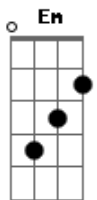

© ukulele-chords.com