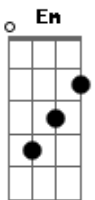

© ukulele-chords.com