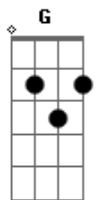

© ukulele-chords.com