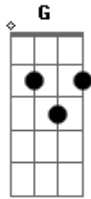

Bm **G**
 Pra me vingar, e ver você sofrer

D **A** **Bm** **G**
 Te avisei pra você se ligar, que qualquer hora eu ia cansar
D **A** **Bm** **G**
 Não adianta mais me procurar, já coloquei alguém no seu lugar
D **A** **Bm** **G**
 Eu falei, mas você nunca quis me entender
D **A** **Bm** **G**

Bm **G**
 Pra me vingar, e ver você sofrer

D **A**
 Fa fa-fa-fa... Fazer o quê?
Bm **G**
 Pra substituir você

Bm **G**
 Pra me vingar, e ver você sofrer

Acordes

© ukulele-chords.com

© ukulele-chords.com

© ukulele-chords.com