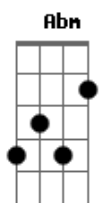

© uku|le-le-chords.com