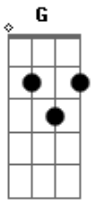

© ukulele-chords.com