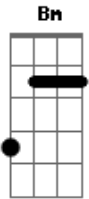

Thaeme e Thiago - Cê Endoidou, Foi ?

tom:

D

D A Bm G

Ô ô ô ô ô ô... (2x)

D A
 Passei do meu limite ontem perdi o controle
 Bm G
 Sem querer te dei um beijo e todo mundo comentou
 D A
 Sei que é normal mas tudo bem deixa pra lá
 Bm G
 Mas vê se dá um tempo e para de me ligar

D A
 A festa tava boa e eu não lembro quase nada
 Bm G
 Quando vi já tava louca no meio da mulherada
 D A
 Não é nada pessoal sei que é difícil entender
 Bm G A
 Mas vê se para com esse papo que eu namoro com você

D
 Cê endoidou, foi?

A
 Acha que tô afim

Acordes

© ukulele-chords.com

© ukulele-chords.com

© ukulele-chords.com

© ukulele-chords.com

Bm
 Foi só um beijo e nada mais
 G
 Se liga, sai de mim