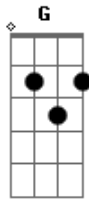

## Acordes

© ukulele-chords.com

© ukulele-chords.com

© ukulele-chords.com

© ukulele-chords.com

Bm  
 Foi só um beijo e nada mais  
 G  
 Se liga, sai de mim

D  
 Cê endoidou, foi?  
 A  
 Ontem bebi demais  
 Bm G  
 Isso acontece, eu faria tudo pra voltar atrás