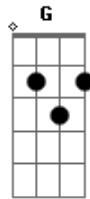

Thaeme e Thiago - Cê Endoidou, Foi ?

tom:

D

D A Bm G

Ô ô ô ô ô ô... (2x)

D A
 Passei do meu limite ontem perdi o controle
 Bm G
 Sem querer te dei um beijo e todo mundo comentou
 D A
 Sei que é normal mas tudo bem deixa pra lá
 Bm G
 Mas vê se dá um tempo e para de me ligar

D A
 A festa tava boa e eu não lembro quase nada
 Bm G
 Quando vi já tava louca no meio da mulherada
 D A
 Não é nada pessoal sei que é difícil entender
 Bm G A
 Mas vê se para com esse papo que eu namoro com você

D
 Cê endoidou, foi?

A
 Acha que tô afim

Acordes

© ukulele-chords.com

© ukulele-chords.com

© ukulele-chords.com

© ukulele-chords.com

Bm
 Foi só um beijo e nada mais
 G
 Se liga, sai de mim