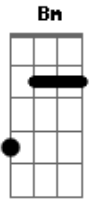

Thaeme e Thiago - Cê Endoidou, Foi ?

tom:

D

D A Bm G

Ô ô ô ô ô ô... (2x)

D A
 Passei do meu limite ontem perdi o controle
 Bm G
 Sem querer te dei um beijo e todo mundo comentou
 D A
 Sei que é normal mas tudo bem deixa pra lá
 Bm G
 Mas vê se dá um tempo e para de me ligar

D A
 A festa tava boa e eu não lembro quase nada
 Bm G
 Quando vi já tava louca no meio da mulherada
 D A
 Não é nada pessoal sei que é difícil entender
 Bm G A
 Mas vê se para com esse papo que eu namoro com você

D
 Cê endoidou, foi?

A
 Acha que tô afim

Acordes

© ukulele-chords.com

© ukulele-chords.com

© ukulele-chords.com

© ukulele-chords.com

Bm
 Foi só um beijo e nada mais
 G
 Se liga, sai de mim