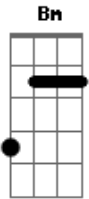

# Thaeme e Thiago - Cê Endoidou, Foi ?

tom:

D

D A Bm G

Ô ô ô ô ô ô... (2x)

D A  
 Passei do meu limite ontem perdi o controle  
 Bm G  
 Sem querer te dei um beijo e todo mundo comentou  
 D A  
 Sei que é normal mas tudo bem deixa pra lá  
 Bm G  
 Mas vê se dá um tempo e para de me ligar

D A  
 A festa tava boa e eu não lembro quase nada  
 Bm G  
 Quando vi já tava louca no meio da mulherada  
 D A  
 Não é nada pessoal sei que é difícil entender  
 Bm G A  
 Mas vê se para com esse papo que eu namoro com você

## Acordes

© ukulele-chords.com

© ukulele-chords.com

© ukulele-chords.com

© ukulele-chords.com

Bm  
 Foi só um beijo e nada mais  
 G  
 Se liga, sai de mim

D  
 Cê endoidou, foi?  
 A  
 Ontem bebi demais  
 Bm G  
 Isso acontece, eu faria tudo pra voltar atrás