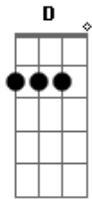

Thaeme e Thiago - Cê Endoidou, Foi ?

tom:

D

D A Bm G

Ô ô ô ô ô ô... (2x)

D A
Passei do meu limite ontem perdi o controle
Bm G
Sem querer te dei um beijo e todo mundo comentou
D A
Sei que é normal mas tudo bem deixa pra lá
Bm G
Mas vê se dá um tempo e para de me ligar

D A
A festa tava boa e eu não lembro quase nada
Bm G
Quando vi já tava louca no meio da mulherada
D A
Não é nada pessoal sei que é difícil entender
Bm G A
Mas vê se para com esse papo que eu namoro com você

D
Cê endoidou, foi?

A
Acha que tô afim

Acordes

© ukulele-chords.com