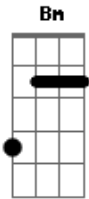

Thaeme e Thiago - Cê Endoidou, Foi ?

tom:

D

D A Bm G

Ô ô ô ô ô ô... (2x)

D A
 Passei do meu limite ontem perdi o controle
 Bm G
 Sem querer te dei um beijo e todo mundo comentou
 D A
 Sei que é normal mas tudo bem deixa pra lá
 Bm G
 Mas vê se dá um tempo e para de me ligar

D
 Cê endoidou, foi?

A
 Acha que tô afim

Acordes

© ukulele-chords.com

© ukulele-chords.com

© ukulele-chords.com

© ukulele-chords.com

Bm
 Foi só um beijo e nada mais
 G
 Se liga, sai de mim