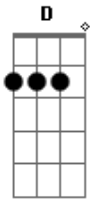

Thaeme e Thiago - Cê Endoidou, Foi ?

tom:

D

D A Bm G

Ô ô ô ô ô ô... (2x)

D A
Passei do meu limite ontem perdi o controle
Bm G
Sem querer te dei um beijo e todo mundo comentou
D A
Sei que é normal mas tudo bem deixa pra lá
Bm G
Mas vê se dá um tempo e para de me ligar

D A
A festa tava boa e eu não lembro quase nada
Bm G
Quando vi já tava louca no meio da mulherada
D A
Não é nada pessoal sei que é difícil entender
Bm G A
Mas vê se para com esse papo que eu namoro com você

D
Cê endoidou, foi?

A
Acha que tô afim

Acordes

© ukulele-chords.com