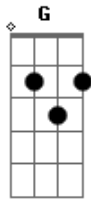

Thaeme e Thiago - Cê Endoidou, Foi ?

tom:

D

D A Bm G

Ô ô ô ô ô ô... (2x)

D A
 Passei do meu limite ontem perdi o controle
 Bm G
 Sem querer te dei um beijo e todo mundo comentou
 D A
 Sei que é normal mas tudo bem deixa pra lá
 Bm G
 Mas vê se dá um tempo e para de me ligar

D A
 A festa tava boa e eu não lembro quase nada
 Bm G
 Quando vi já tava louca no meio da mulherada
 D A
 Não é nada pessoal sei que é difícil entender
 Bm G A
 Mas vê se para com esse papo que eu namoro com você

D
 Cê endoidou, foi?

A
 Acha que tô afim

Acordes

© ukulele-chords.com

© ukulele-chords.com

© ukulele-chords.com

© ukulele-chords.com

Bm
 Foi só um beijo e nada mais
 G
 Se liga, sai de mim