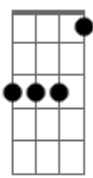

# Thadeu Camargo - Viajante

Tom: B

m [Intro] Dbm11 Am Gbm7 Bb Bm7 E7 A7 Ab7

Dbm11 Bm7  
Deixa eu navegar em seu corpo

Como Cabral fez no mar  
E A D

E descobriu o Brasil  
Db Gbm7 Bbm

Deixa eu tocar em você  
Gbm6 Ab6

Povoar este nosso ninho  
Gbm11 Am

Com sementes a brotar

Dbm11 Bm7  
Deixa eu caminhar em teu gosto

Como um viajante disposto  
E A D

A encontrar um lindo lugar, pra morar

Db Gbm7 Bbm  
Para voar em o teu céu

## Acordes

Bbn

© ukulele-chords.com

Bn

© ukulele-chords.com

Eb

© ukulele-chords.com

E