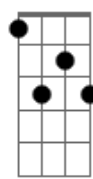

# Thadeu Camargo - Viajante

Tom: B

m [Intro] Dbm11 Am Gbm7 Bb Bm7 E7 A7 Ab7

Dbm11 Bm7  
Deixa eu navegar em seu corpo

Como Cabral fez no mar  
E A D

E descobriu o Brasil  
Db Gbm7 Bbm

Deixa eu tocar em você  
Gbm6 Ab6

Povoar este nosso ninho  
Gbm11 Am

Com sementes a brotar

Dbm11 Bm7  
Deixa eu caminhar em teu gosto

Como um viajante disposto  
E A D

A encontrar um lindo lugar, pra morar

Db Gbm7 Bbm  
Para voar em o teu céu

© ukulele-chords.com

Bm7

© ukulele-chords.com

E7

© ukulele-chords.com

A7

© ukulele-chords.com

Ab7