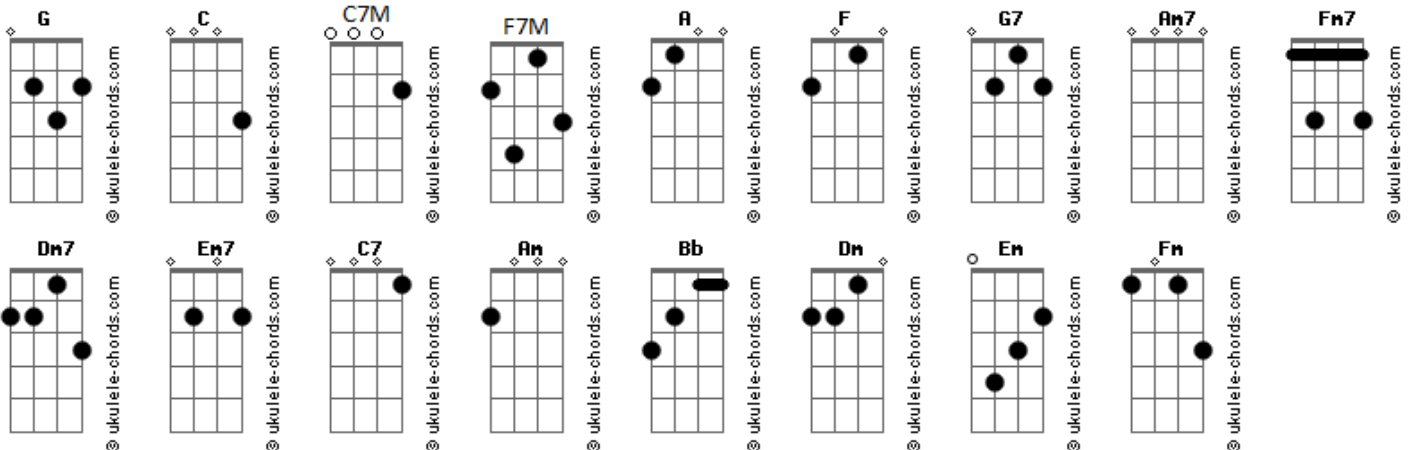

# Thadeu Camargo - Sacramento

Tom: A

m [Intro] F G G7

C7M Am7  
Você pensou que fosse fácil

F7M  
Achou que era frágil  
Fm7 C7M  
O jeito de se perder

Am7  
E esta solidão  
F7M  
É uma forte escravidão

C Dm7  
Seu corpo não é brinquedo  
Em7 F7M  
Sua alma não é enredo

O seu destino sabes de cor  
C7 F7M  
Quem sabe possa seguir  
C7M F

Um caminho sem fugir  
Dm7 Am7  
Seus olhos são chamadas  
Fm7 C7M

Queimando corações  
Dm7 Am Am7 Bb G  
Seu sacramento é seu perdão

## Acordes

F G  
A vida é estranha  
C G Am C F G G7  
Estranho é tua face neste espelho

C7M Am7  
Chance de ter mais uma chance  
F7M  
Seu país é tão distante  
Fm7 C7M  
Não tem água pra beber

Am7  
Faça o seu ninho  
F7M  
Não fique sozinho