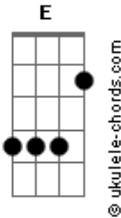

Texticulos de Mary - Propóstata

tom:

Intro: G Em

(G - Em)

Eu quero ser tua cadela
Engatada no teu pau
Um suicida agarrado na tua perna
Um coração exposto pela via anal

(Am - C - G - Em)

Um animal obediente
Teu "capacho" paciente
Com a xoxota artificial

[Repete Refrão]

(G - Em)

Acordes

Eu quero ser tua cadela
Engatada no teu pau
Um suicida agarrado na tua perna
Um coração exposto pela via anal

[Refrão] (Am - C - G - Em)

A nicotina no seu dente
O teu escravo indiferente
Seu recipiente seminal (G - E) 4x

(G - Em) (4x)

(G - Em)

Eu quero ser tua cadela
Engatada no teu pau
Um suicida agarrado na tua perna
Um coração exposto, pela via anal