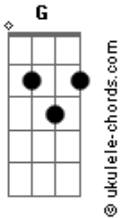

# Texticulos de Mary - Propóstata

tom:

Intro: G Em

( G - Em )

Eu quero ser tua cadela  
Engatada no teu pau  
Um suicida agarrado na tua perna  
Um coração exposto pela via anal

( Am - C - G - Em )

Um animal obediente  
Teu "capacho" paciente  
Com a xoxota artificial

## Acordes

Eu quero ser tua cadela  
Engatada no teu pau  
Um suicida agarrado na tua perna  
Um coração exposto pela via anal

[Refrão] ( Am - C - G - Em )  
A nicotina no seu dente  
O teu escravo indiferente  
Seu recipiente seminal ( G - E ) 4x