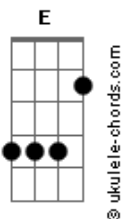

Texticulos de Mary - Propóstata

tom:

Intro: G Em

(G - Em)

Eu quero ser tua cadela
Engatada no teu pau
Um suicida agarrado na tua perna
Um coração exposto pela via anal

(Am - C - G - Em)

Um animal obediente
Teu "capacho" paciente
Com a xoxota artificial

[Repete Refrão]

(G - Em)

Acordes

Eu quero ser tua cadela
Engatada no teu pau
Um suicida agarrado na tua perna
Um coração exposto pela via anal

[Refrão] (Am - C - G - Em)

A nicotina no seu dente
O teu escravo indiferente
Seu recipiente seminal (G - E) 4x

(G - Em) (4x)

(G - Em)

Eu quero ser tua cadela
Engatada no teu pau
Um suicida agarrado na tua perna
Um coração exposto, pela via anal