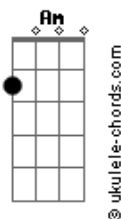

# Texticulos de Mary - Propóstata

tom:

Intro: G Em

(G - Em)

Eu quero ser tua cadela  
Engatada no teu pau  
Um suicida agarrado na tua perna  
Um coração exposto pela via anal

(Am - C - G - Em)

Um animal obediente  
Teu "capacho" paciente  
Com a xoxota artificial

[Repete Refrão]

(G - Em)

## Acordes

Eu quero ser tua cadela  
Engatada no teu pau  
Um suicida agarrado na tua perna  
Um coração exposto pela via anal

[Refrão] (Am - C - G - Em)

A nicotina no seu dente  
O teu escravo indiferente  
Seu recipiente seminal (G - E) 4x