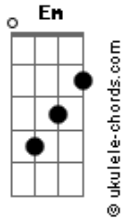

# Texticulos de Mary - Propóstata

tom:

Intro: G Em

( G - Em )

Eu quero ser tua cadela  
Engatada no teu pau  
Um suicida agarrado na tua perna  
Um coração exposto pela via anal

( Am - C - G - Em )

Um animal obediente  
Teu "capacho" paciente  
Com a xoxota artificial

## Acordes

Eu quero ser tua cadela  
Engatada no teu pau  
Um suicida agarrado na tua perna  
Um coração exposto pela via anal

[Refrão] ( Am - C - G - Em )  
A nicotina no seu dente  
O teu escravo indiferente  
Seu recipiente seminal ( G - E ) 4x