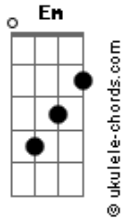

Texticulos de Mary - Propóstata

tom:

Intro: G Em

(G - Em)

Eu quero ser tua cadela
Engatada no teu pau
Um suicida agarrado na tua perna
Um coração exposto pela via anal

(Am - C - G - Em)

Um animal obediente
Teu "capacho" paciente
Com a xoxota artificial

[Repete Refrão]

(G - Em)

Acordes

Eu quero ser tua cadela
Engatada no teu pau
Um suicida agarrado na tua perna
Um coração exposto pela via anal

[Refrão] (Am - C - G - Em)
A nicotina no seu dente
O teu escravo indiferente
Seu recipiente seminal (G - E) 4x

(G - Em) (4x)

(G - Em)

Eu quero ser tua cadela
Engatada no teu pau
Um suicida agarrado na tua perna
Um coração exposto, pela via anal