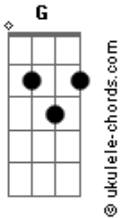

Texticulos de Mary - Propóstata

tom:

Intro: G Em

(G - Em)

Eu quero ser tua cadela
Engatada no teu pau
Um suicida agarrado na tua perna
Um coração exposto pela via anal

(Am - C - G - Em)

Um animal obediente
Teu "capacho" paciente
Com a xoxota artificial

[Repete Refrão]

(G - Em)

Acordes

Eu quero ser tua cadela
Engatada no teu pau
Um suicida agarrado na tua perna
Um coração exposto pela via anal

[Refrão] (Am - C - G - Em)
A nicotina no seu dente
O teu escravo indiferente
Seu recipiente seminal (G - E) 4x

(G - Em) (4x)

(G - Em)

Eu quero ser tua cadela
Engatada no teu pau
Um suicida agarrado na tua perna
Um coração exposto, pela via anal