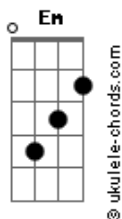

Texticulos de Mary - Propóstata

tom:

Intro: G Em

(G - Em)

Eu quero ser tua cadela
Engatada no teu pau
Um suicida agarrado na tua perna
Um coração exposto pela via anal

(Am - C - G - Em)

Um animal obediente
Teu "capacho" paciente
Com a xoxota artificial

[Repete Refrão]

(G - Em)

Acordes

Eu quero ser tua cadela
Engatada no teu pau
Um suicida agarrado na tua perna
Um coração exposto pela via anal

[Refrão] (Am - C - G - Em)

A nicotina no seu dente
O teu escravo indiferente
Seu recipiente seminal (G - E) 4x

(G - Em) (4x)

(G - Em)

Eu quero ser tua cadela
Engatada no teu pau
Um suicida agarrado na tua perna
Um coração exposto, pela via anal