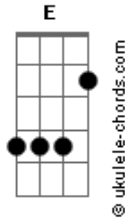

Texticulos de Mary - Propóstata

tom:

Intro: G Em

(G - Em)

Eu quero ser tua cadela
Engatada no teu pau
Um suicida agarrado na tua perna
Um coração exposto pela via anal

(Am - C - G - Em)

Um animal obediente
Teu "capacho" paciente
Com a xoxota artificial

[Repete Refrão]

(G - Em)

Acordes

Eu quero ser tua cadela
Engatada no teu pau
Um suicida agarrado na tua perna
Um coração exposto pela via anal

[Refrão] (Am - C - G - Em)
A nicotina no seu dente
O teu escravo indiferente
Seu recipiente seminal (G - E) 4x

(G - Em) (4x)

(G - Em)

Eu quero ser tua cadela
Engatada no teu pau
Um suicida agarrado na tua perna
Um coração exposto, pela via anal