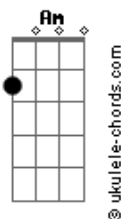

Texticulos de Mary - Propóstata

tom:

Intro: G Em

(G - Em)

Eu quero ser tua cadela
Engatada no teu pau
Um suicida agarrado na tua perna
Um coração exposto pela via anal

(Am - C - G - Em)

Um animal obediente
Teu "capacho" paciente
Com a xoxota artificial

[Repete Refrão]

(G - Em)

Acordes

Eu quero ser tua cadela
Engatada no teu pau
Um suicida agarrado na tua perna
Um coração exposto pela via anal

[Refrão] (Am - C - G - Em)

A nicotina no seu dente
O teu escravo indiferente
Seu recipiente seminal (G - E) 4x