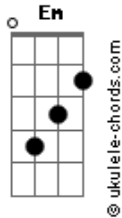

Texticulos de Mary - Propóstata

tom:

Intro: G Em

(G - Em)

Eu quero ser tua cadela
Engatada no teu pau
Um suicida agarrado na tua perna
Um coração exposto pela via anal

(Am - C - G - Em)

Um animal obediente
Teu "capacho" paciente
Com a xoxota artificial

[Repete Refrão]

(G - Em)

Acordes

Eu quero ser tua cadela
Engatada no teu pau
Um suicida agarrado na tua perna
Um coração exposto pela via anal

[Refrão] (Am - C - G - Em)

A nicotina no seu dente
O teu escravo indiferente
Seu recipiente seminal (G - E) 4x

(G - Em) (4x)

(G - Em)

Eu quero ser tua cadela
Engatada no teu pau
Um suicida agarrado na tua perna
Um coração exposto, pela via anal