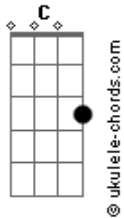

# Texticulos de Mary - Propóstata

tom:

Intro: G Em

( G - Em )

Eu quero ser tua cadela  
Engatada no teu pau  
Um suicida agarrado na tua perna  
Um coração exposto pela via anal

( Am - C - G - Em )

Um animal obediente  
Teu "capacho" paciente  
Com a xoxota artificial

## Acordes

Eu quero ser tua cadela  
Engatada no teu pau  
Um suicida agarrado na tua perna  
Um coração exposto pela via anal

[Refrão] ( Am - C - G - Em )  
A nicotina no seu dente  
O teu escravo indiferente  
Seu recipiente seminal ( G - E ) 4x