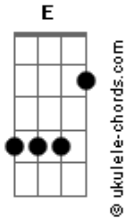

# Texticulos de Mary - Propóstata

tom:

Intro: G Em

( G - Em )

Eu quero ser tua cadela  
Engatada no teu pau  
Um suicida agarrado na tua perna  
Um coração exposto pela via anal

( Am - C - G - Em )

Um animal obediente  
Teu "capacho" paciente  
Com a xoxota artificial

[Repete Refrão]

( G - Em )

## Acordes

Eu quero ser tua cadela  
Engatada no teu pau  
Um suicida agarrado na tua perna  
Um coração exposto pela via anal

[Refrão] ( Am - C - G - Em )  
A nicotina no seu dente  
O teu escravo indiferente  
Seu recipiente seminal ( G - E ) 4x

( G - Em ) (4x)

( G - Em )

Eu quero ser tua cadela  
Engatada no teu pau  
Um suicida agarrado na tua perna  
Um coração exposto, pela via anal