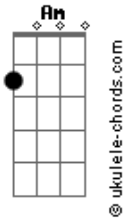

# Texticulos de Mary - Propóstata

tom:

Intro: G Em

( G - Em )

Eu quero ser tua cadela  
Engatada no teu pau  
Um suicida agarrado na tua perna  
Um coração exposto pela via anal

( Am - C - G - Em )

Um animal obediente  
Teu "capacho" paciente  
Com a xoxota artificial

## Acordes

Eu quero ser tua cadela  
Engatada no teu pau  
Um suicida agarrado na tua perna  
Um coração exposto pela via anal

[Refrão] ( Am - C - G - Em )  
A nicotina no seu dente  
O teu escravo indiferente  
Seu recipiente seminal ( G - E ) 4x