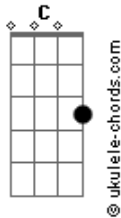

Texticulos de Mary - Propóstata

tom:

Intro: G Em

(G - Em)

Eu quero ser tua cadela
Engatada no teu pau
Um suicida agarrado na tua perna
Um coração exposto pela via anal

(Am - C - G - Em)

Um animal obediente
Teu "capacho" paciente
Com a xoxota artificial

[Repete Refrão]

(G - Em)

Acordes

Eu quero ser tua cadela
Engatada no teu pau
Um suicida agarrado na tua perna
Um coração exposto pela via anal

[Refrão] (Am - C - G - Em)

A nicotina no seu dente
O teu escravo indiferente
Seu recipiente seminal (G - E) 4x

(G - Em) (4x)

(G - Em)

Eu quero ser tua cadela
Engatada no teu pau
Um suicida agarrado na tua perna
Um coração exposto, pela via anal