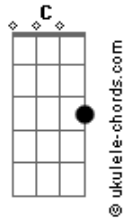

Texticulos de Mary - Propóstata

tom:

Intro: G Em

(G - Em)

Eu quero ser tua cadela
Engatada no teu pau
Um suicida agarrado na tua perna
Um coração exposto pela via anal

(Am - C - G - Em)

Um animal obediente
Teu "capacho" paciente
Com a xoxota artificial

[Repete Refrão]

(G - Em)

Acordes

Eu quero ser tua cadela
Engatada no teu pau
Um suicida agarrado na tua perna
Um coração exposto pela via anal

[Refrão] (Am - C - G - Em)
A nicotina no seu dente
O teu escravo indiferente
Seu recipiente seminal (G - E) 4x

(G - Em) (4x)

(G - Em)

Eu quero ser tua cadela
Engatada no teu pau
Um suicida agarrado na tua perna
Um coração exposto, pela via anal