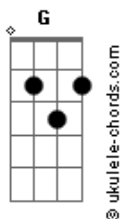

# Texticulos de Mary - Propóstata

tom:

Intro: G Em

(G - Em)

Eu quero ser tua cadela  
Engatada no teu pau  
Um suicida agarrado na tua perna  
Um coração exposto pela via anal

(Am - C - G - Em)

Um animal obediente  
Teu "capacho" paciente  
Com a xoxota artificial

## Acordes

Eu quero ser tua cadela  
Engatada no teu pau  
Um suicida agarrado na tua perna  
Um coração exposto pela via anal

[Refrão] (Am - C - G - Em)

A nicotina no seu dente  
O teu escravo indiferente  
Seu recipiente seminal (G - E) 4x

(G - Em) (4x)

(G - Em)

Eu quero ser tua cadela  
Engatada no teu pau  
Um suicida agarrado na tua perna  
Um coração exposto, pela via anal