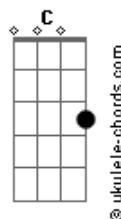

# Texticulos de Mary - Propóstata

tom:

Intro: G Em

(G - Em)

Eu quero ser tua cadela  
Engatada no teu pau  
Um suicida agarrado na tua perna  
Um coração exposto pela via anal

(Am - C - G - Em)

Um animal obediente  
Teu "capacho" paciente  
Com a xoxota artificial

[Repete Refrão]

(G - Em)

## Acordes

Eu quero ser tua cadela  
Engatada no teu pau  
Um suicida agarrado na tua perna  
Um coração exposto pela via anal

[Refrão] (Am - C - G - Em)

A nicotina no seu dente  
O teu escravo indiferente  
Seu recipiente seminal (G - E) 4x

(G - Em) (4x)

(G - Em)

Eu quero ser tua cadela  
Engatada no teu pau  
Um suicida agarrado na tua perna  
Um coração exposto, pela via anal