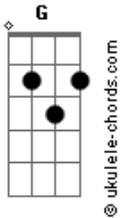

Texticulos de Mary - Propóstata

tom:

Intro: G Em

(G - Em)

Eu quero ser tua cadela
Engatada no teu pau
Um suicida agarrado na tua perna
Um coração exposto pela via anal

(Am - C - G - Em)

Um animal obediente
Teu "capacho" paciente
Com a xoxota artificial

[Repete Refrão]

(G - Em)

Acordes

Eu quero ser tua cadela
Engatada no teu pau
Um suicida agarrado na tua perna
Um coração exposto pela via anal

[Refrão] (Am - C - G - Em)

A nicotina no seu dente
O teu escravo indiferente
Seu recipiente seminal (G - E) 4x

(G - Em) (4x)

(G - Em)

Eu quero ser tua cadela
Engatada no teu pau
Um suicida agarrado na tua perna
Um coração exposto, pela via anal