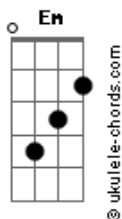

# Texticulos de Mary - Propóstata

tom:

Intro: G Em

(G - Em)

Eu quero ser tua cadela  
Engatada no teu pau  
Um suicida agarrado na tua perna  
Um coração exposto pela via anal

(Am - C - G - Em)

Um animal obediente  
Teu "capacho" paciente  
Com a xoxota artificial

[Repete Refrão]

(G - Em)

## Acordes

Eu quero ser tua cadela  
Engatada no teu pau  
Um suicida agarrado na tua perna  
Um coração exposto pela via anal

[Refrão] (Am - C - G - Em)

A nicotina no seu dente  
O teu escravo indiferente  
Seu recipiente seminal (G - E) 4x

(G - Em) (4x)

(G - Em)

Eu quero ser tua cadela  
Engatada no teu pau  
Um suicida agarrado na tua perna  
Um coração exposto, pela via anal