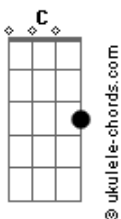

Texticulos de Mary - Propóstata

tom:

Intro: G Em

(G - Em)

Eu quero ser tua cadela
Engatada no teu pau
Um suicida agarrado na tua perna
Um coração exposto pela via anal

(Am - C - G - Em)

Um animal obediente
Teu "capacho" paciente
Com a xoxota artificial

[Repete Refrão]

(G - Em)

Acordes

Eu quero ser tua cadela
Engatada no teu pau
Um suicida agarrado na tua perna
Um coração exposto pela via anal

[Refrão] (Am - C - G - Em)

A nicotina no seu dente
O teu escravo indiferente
Seu recipiente seminal (G - E) 4x

(G - Em) (4x)

(G - Em)

Eu quero ser tua cadela
Engatada no teu pau
Um suicida agarrado na tua perna
Um coração exposto, pela via anal