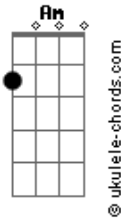

Texticulos de Mary - Propóstata

tom:

Intro: G Em

(G - Em)

Eu quero ser tua cadela
Engatada no teu pau
Um suicida agarrado na tua perna
Um coração exposto pela via anal

(Am - C - G - Em)

Um animal obediente
Teu "capacho" paciente
Com a xoxota artificial

[Repete Refrão]

(G - Em)

Acordes

Eu quero ser tua cadela
Engatada no teu pau
Um suicida agarrado na tua perna
Um coração exposto pela via anal

[Refrão] (Am - C - G - Em)

A nicotina no seu dente
O teu escravo indiferente
Seu recipiente seminal (G - E) 4x