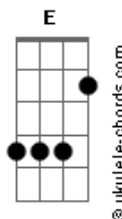

# Texticulos de Mary - Propóstata

tom:

Intro: G Em

(G - Em)

Eu quero ser tua cadela  
Engatada no teu pau  
Um suicida agarrado na tua perna  
Um coração exposto pela via anal

(Am - C - G - Em)

Um animal obediente  
Teu "capacho" paciente  
Com a xoxota artificial

[Repete Refrão]

(G - Em)

## Acordes

Eu quero ser tua cadela  
Engatada no teu pau  
Um suicida agarrado na tua perna  
Um coração exposto pela via anal

[Refrão] (Am - C - G - Em)

A nicotina no seu dente  
O teu escravo indiferente  
Seu recipiente seminal (G - E) 4x

(G - Em) (4x)

(G - Em)

Eu quero ser tua cadela  
Engatada no teu pau  
Um suicida agarrado na tua perna  
Um coração exposto, pela via anal