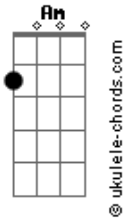

Texticulos de Mary - Propóstata

tom:

Intro: G Em

(G - Em)

Eu quero ser tua cadela
Engatada no teu pau
Um suicida agarrado na tua perna
Um coração exposto pela via anal

(Am - C - G - Em)

Um animal obediente
Teu "capacho" paciente
Com a xoxota artificial

[Repete Refrão]

(G - Em)

Acordes

Eu quero ser tua cadela
Engatada no teu pau
Um suicida agarrado na tua perna
Um coração exposto pela via anal

[Refrão] (Am - C - G - Em)
A nicotina no seu dente
O teu escravo indiferente
Seu recipiente seminal (G - E) 4x

(G - Em) (4x)

(G - Em)

Eu quero ser tua cadela
Engatada no teu pau
Um suicida agarrado na tua perna
Um coração exposto, pela via anal