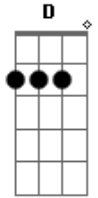

Texticulos de Mary - Menarca (Sometimes I Feel Like Crazy)

tom:

G

G

C

Depois do 15 baseado

G

Eu não respondo por mim

C

Eu não respondo por nada

G

Passo a noite

D D D

Varo a madrugada

Am C D

Como cadela no cio

G

De uma bichinha atacada

Acordes

© ukulele-chords.com