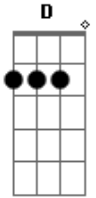

Texticulos de Mary - Menarca (Sometimes I Feel Like Crazy)

tom:

G

G

C

Depois do 15 baseado

G

Eu não respondo por mim

C

Eu não respondo por nada

G

Passo a noite

D D D

Varo a madrugada

Am C D

Como cadela no cio

G

De uma bichinha atacada

Acordes

© ukulele-chords.com