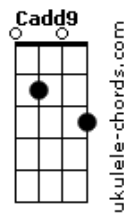

Teu Soares - Âmbar

tom:

Bm (forma dos acordes no tom de Am)

Capostrate na 2ª casa

Intro: Am Cadd9 Am Gm
Am Cadd9 Am G

C G Am Am

O fogo que queima derrete e faz

F7M F7M

A cor da mais doce partícula

G G C

Dissolve transforma-se em lírica âmbar

G Am Am

Compostos feito caramelo

F7M F7M G Ab Am

Pra confeitarmel de mel a lua com você é

[Pré-Refrão]

Cadd9

Acordes

Meu bem cadê o sol?

Cadd9 F7M F7M
Foi ver um rouxinol, -- num ode a se

G
Enlevar

[Refrão]

C C Am Am
Toda cor que vem me olhar também

F7M F7M