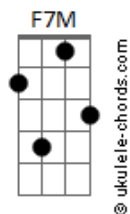

Teu Soares - Âmbar

tom:

Bm (forma dos acordes no tom de Am)

Capostrate na 2ª casa

Intro: Am Cadd9 Am Gm
Am Cadd9 Am G

C G Am Am

O fogo que queima derrete e faz

F7M F7M

A cor da mais doce partícula

G G C

Dissolve transforma-se em lírica âmbar

G Am Am

Compostos feito caramelo

F7M F7M G Ab Am

Pra confeitarmel de lua com você é

[Pré-Refrão]

Cadd9

Acordes

Meu bem cadê o sol?

Cadd9 F7M F7M
Foi ver um rouxinol, -- num ode a se

G
Enlevar

[Refrão]

C C Am Am
Toda cor que vem me olhar também

F7M F7M