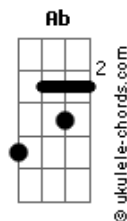

Teu Soares - Âmbar

tom:

Bm (forma dos acordes no tom de Am)

Capostrate na 2ª casa

Intro: Am Cadd9 Am Gm
Am Cadd9 Am G

C G Am Am

O fogo que queima derrete e faz

F7M F7M

A cor da mais doce partícula

G G C

Dissolve transforma-se em lírica âmbar

G Am Am

Compostos feito caramelo

F7M F7M G Ab Am

Pra confeitarmel de mel a lua com você é

[Pré-Refrão]

Cadd9

Acordes

Meu bem cadê o sol?

Cadd9 F7M F7M
Foi ver um rouxinol, -- num ode a se

G
Enlevar

[Refrão]

C C Am Am
Toda cor que vem me olhar também

F7M F7M