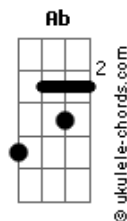

Teu Soares - Âmbar

tom:

Bm (forma dos acordes no tom de Am)

Capostrate na 2ª casa

Intro: Am Cadd9 Am Gm
Am Cadd9 Am G

C G Am Am

O fogo que queima derrete e faz

F7M F7M

A cor da mais doce partícula

G G C

Dissolve transforma-se em lírica âmbar

G Am Am

Compostos feito caramelo

F7M F7M G Ab Am

Pra confeitarmel de lua com você é

[Pré-Refrão]

Cadd9

Acordes

Meu bem cadê o sol?

Cadd9 F7M F7M
Foi ver um rouxinol, -- num ode a se

G
Enlevar

[Refrão]

C C Am Am
Toda cor que vem me olhar também

F7M F7M