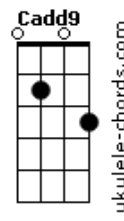

Teu Soares - Âmbar

tom:

Bm (forma dos acordes no tom de Am)

Capostrate na 2ª casa

Intro: Am Cadd9 Am Gm
Am Cadd9 Am G

C G Am Am

O fogo que queima derrete e faz

F7M F7M

A cor da mais doce partícula

G G C

Dissolve transforma-se em lírica âmbar

G Am Am

Compostos feito caramelo

F7M F7M G Ab Am

Pra confeitarmel de lua com você é

[Pré-Refrão]

Cadd9

Acordes

Meu bem cadê o sol?

Cadd9 F7M F7M
Foi ver um rouxinol, -- num ode a se

G
Enlevar

[Refrão]

C C Am Am
Toda cor que vem me olhar também

F7M F7M