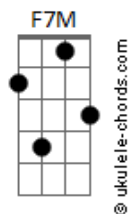

Teu Soares - Âmbar

tom:

Bm (forma dos acordes no tom de Am)

Capostrate na 2ª casa

Intro: Am Cadd9 Am Gm
Am Cadd9 Am G

C G Am Am

O fogo que queima derrete e faz

F7M F7M

A cor da mais doce partícula

G G C

Dissolve transforma-se em lírica âmbar

G Am Am

Compostos feito caramelo

F7M F7M G Ab Am

Pra confeitarmel de mel a lua com você é

[Pré-Refrão]

Cadd9

Acordes

Meu bem cadê o sol?

Cadd9 F7M F7M
Foi ver um rouxinol, -- num ode a se

G
Enlevar

[Refrão]

C C Am Am
Toda cor que vem me olhar também

F7M F7M