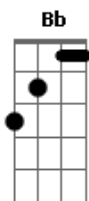

Teu Soares - Âmbar

tom:
 Bm (forma dos acordes no tom de Am)
 Capotraste na 2ª casa

C G Am Am F
 O fogo que queima derrete e faz a cor da mais doce
 partícula
 G G C
 Dissolve transforma-se em lírica âmbar
 G Am Am F G E7
 Compostos feito caramelo pra confeitara de mel a lua com você se

© ukulele-chords.com

© ukulele-chords.com

Meu bem cadê o sol?
 F Saiu pra ver o mar, amar Bb Am
 Foi ver um rouxinol, num ode a se enlevar C F G

[Refrão]

C Am F
 Toda cor que vem me olhar também, ver melhor, da ponta do céu
 G E7
 Arcoirá Am Em F
 No meu beijo tem chamego, vem! Meus dedos pelos teus cabelos se
 G
 Enrolar