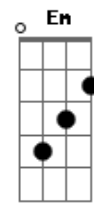

# Teu Soares - Âmbar

tom:  
 Bm (forma dos acordes no tom de Am)  
 Capotraste na 2ª casa

C G Am Am F  
 O fogo que queima derrete e faz a cor da mais doce  
 partícula  
 G G C  
 Dissolve transforma-se em lírica âmbar  
 G Am Am F G E7  
 Compostos feito caramelo pra confeitara de mel a lua com você se

© ukulele-chords.com

Meu bem cadê o sol?  
 F Saiu pra ver o mar, amar Bb Am  
 Foi ver um rouxinol, num ode a se enlevar C F G

[Refrão]

C Am F  
 Toda cor que vem me olhar também, ver melhor, da ponta do céu  
 G E7  
 Arcoirá Am Em F  
 No meu beijo tem chamego, vem! Meus dedos pelos teus cabelos se  
 G  
 Enrolar