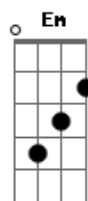

Teu Soares - Âmbar

tom:
 Bm (forma dos acordes no tom de Am)
 Capotraste na 2ª casa

C G Am Am F
 O fogo que queima derrete e faz a cor da mais doce
 partícula
 G G C
 Dissolve transforma-se em lírica âmbar
 G Am Am F G E7
 Compostos feito caramelo pra confeitara de mel a lua com você se

© ukulele-chords.com

© ukulele-chords.com

Meu bem cadê o sol?
 F Saiu pra ver o mar, amar Bb Am
 Foi ver um rouxinol, num ode a se enlevar C F G

[Refrão]

C Am F
 Toda cor que vem me olhar também, ver melhor, da ponta do céu
 G E7
 Arcoirá Am Em F
 No meu beijo tem chamego, vem! Meus dedos pelos teus cabelos se
 G
 Enrolar