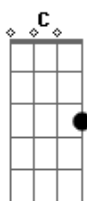

© ukulele-chords.com