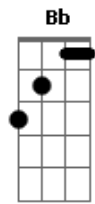

© ukulele-chords.com