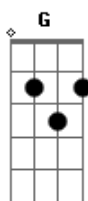

© ukulele-chords.com