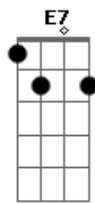

© ukulele-chords.com