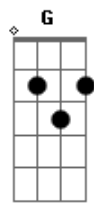

© ukulele-chords.com