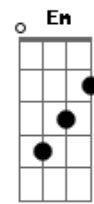

Teu Soares - Âmbar

tom:
 Bm (forma dos acordes no tom de Am)
 Capotraste na 2ª casa

C G Am Am F
 O fogo que queima derrete e faz a cor da mais doce
 partícula
 G G C
 Dissolve transforma-se em lírica âmbar
 G Am Am F G E7
 Compostos feito caramelo pra confeitara de mel a lua com você se

© ukulele-chords.com

© ukulele-chords.com

Meu bem cadê o sol?
 F Saiu pra ver o mar, amar Bb Am
 Foi ver um rouxinol, num ode a se enlevar C F G

[Refrão]

C Am F
 Toda cor que vem me olhar também, ver melhor, da ponta do céu
 G E7
 Arcoirá Am Em F
 No meu beijo tem chamego, vem! Meus dedos pelos teus cabelos se
 G
 Enrolar