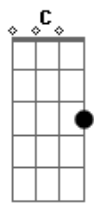

© ukulele-chords.com