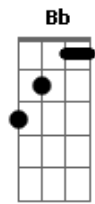

Teu Soares - Âmbar

tom:
 Bm (forma dos acordes no tom de Am)
 Capotraste na 2ª casa

C G Am Am F
 O fogo que queima derrete e faz a cor da mais doce
 partícula
 G G C
 Dissolve transforma-se em lírica âmbar
 G Am Am F G E7
 Compostos feito caramelo pra confeitara de mel a lua com você se

© ukulele-chords.com

© ukulele-chords.com

Meu bem cadê o sol?
 F Saiu pra ver o mar, amar Bb Am
 Foi ver um rouxinol, num ode a se enlevar C F G

[Refrão]

C Am F
 Toda cor que vem me olhar também, ver melhor, da ponta do céu
 G E7
 Arcoirá Am Em F
 No meu beijo tem chamego, vem! Meus dedos pelos teus cabelos se
 G
 Enrolar