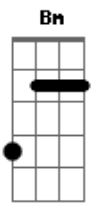

Teu Soares - Âmbar

tom:
Bm (forma dos acordes no tom de Am)
Capotraste na 2ª casa

C G Am Am F
O fogo que queima derrete e faz a cor da mais doce
partícula
G G C
Dissolve transforma-se em lírica âmbar
G Am Am F G E7
Compostos feito caramelo pra confeitara de mel a lua com você se

[Pré-Refrão]

Acordes

© ukulele-chords.com