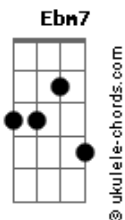

TETO - Mais Um Voo

tom:

Intro: F#7M ^{Bbm} Ebm7 Fm7 Bbm7 Bb7

F#7M
Mais um voo ^{Ebm7}

Não querem que eu pare não

O meu pensamento ^{Fm7}
Tomou conta da intuição

Daqui eu vejo o mundo ^{Bbm7}
Anoto uma observação

O que será de mim, o que vai ser de nós ^{Bb7}

Não sei, não, não, não ^{F#7M}
Pinto o oceano de azul num degradê ^{Ebm7}

Eu faria o céu no meio do meu apê

Colorir papel

O que importa é não perder cada pincel ^{Fm7}

Tudo que é bom vai deixar saudade

Tudo que é bom me lembra você ^{Bbm7}

Trouxe um violão e se você quiser eu tenho melodias ^{Bb7}
^{F#7M}

Que bom encontrar você ^{Ebm7}

Acordes

Amanhã é outro dia

^{Fm7}

Podemos recomeçar

^{Bbm7}

Deixa eu te mostrar que o bom da vida tá no amar ^{Bb7}
^{F#7M}

Garrafas de black label ^{Ebm7}

Esse cara fala, mas ele é leigo

Cuidado com o que ele alega

Ele fala, mas quer ser da minha label ^{Fm7}

Viagem de alta classe

E eu nem precisei cursar direito ^{Bbm7}
^{Bb7} ^{F#7M} ^{Ebm7} ^{Fm7} ^{Bbm7} ^{Bb7}

Fiz acontecer

^{F#7M}

O meu porto seguro entre o bem e o mal ^{Ebm7}
^{Fm7}

Um tiro no escuro pode ser um sinal ^{Bbm7}

A vida te injuria, natural ^{Bb7}

Verões, invernos, altos e baixos ^{F#7M}

O meu porto seguro entre o bem e o mal ^{Ebm7}
^{Fm7}

Um tiro no escuro pode ser um sinal ^{Bbm7}

A vida te injuria, natural ^{Bb7}

Verões, invernos, altos e baixos