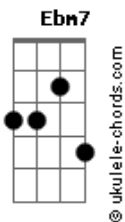

TETO - Mais Um Voo

tom:

Intro: F#7M ^{Bbm} Ebm7 Fm7 Bbm7 Bb7

F#7M
Mais um voo ^{Ebm7}

Não querem que eu pare não

O meu pensamento ^{Fm7}
Tomou conta da intuição

Daqui eu vejo o mundo ^{Bbm7}
Anoto uma observação

O que será de mim, o que vai ser de nós ^{Bb7}

Não sei, não, não, não ^{F#7M}
Pinto o oceano de azul num degradê ^{Ebm7}

Eu faria o céu no meio do meu apê

Colorir papel

O que importa é não perder cada pincel ^{Fm7}

Tudo que é bom vai deixar saudade

Tudo que é bom me lembra você ^{Bbm7}

Trouxe um violão e se você quiser eu tenho melodias ^{Bb7}

Que bom encontrar você ^{Ebm7}

Acordes

Amanhã é outro dia

^{Fm7}

Podemos recomeçar

^{Bbm7}

Deixa eu te mostrar que o bom da vida tá no amar ^{Bb7}

^{F#7M}

Garrafas de black label

^{Ebm7}

Esse cara fala, mas ele é leigo

Cuidado com o que ele alega

^{Fm7}

Ele fala, mas quer ser da minha label

Viagem de alta classe

^{Bbm7}

E eu nem precisei cursar direito

^{Bb7} ^{F#7M} ^{Ebm7} ^{Fm7} ^{Bbm7} ^{Bb7}

Fiz acontecer

^{F#7M}

O meu porto seguro entre o bem e o mal ^{Ebm7}

^{Fm7}

Um tiro no escuro pode ser um sinal

^{Bbm7}

A vida te injuria, natural

^{Bb7}

Verões, invernos, altos e baixos

^{F#7M}

O meu porto seguro entre o bem e o mal ^{Ebm7}

^{Fm7}

Um tiro no escuro pode ser um sinal

^{Bbm7}

A vida te injuria, natural

^{Bb7}

Verões, invernos, altos e baixos