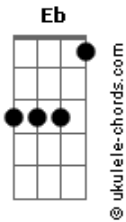

Tetê Espíndola - Umbigo

tom:
G

Intro: G Em
G Em

G Em
Vou até o fim
Am
Todo ser é um
Eb
E não há nenhum mal
B7 Em
Em ser ambíguo

Novelo de lâ
Am
Leva pelo fio
Eb B7
E não há desvio até
Em
O umbigo

C
Todos nós um só
Am
Todos nós os mesmos
Eb
Todos nós um nó
B7 Em
Todos nós a esmo

Acordes

(Em Am B7)
(Em Am B7)

Deixa de chorar
Am
Vou pela maré
Eb
Assim que puder
B7 Em
Você vem comigo

Ver no que é que dá
Am
Ver o que é que há
Eb
No olho do mundo
B7 Em
No bumbá do bumbo

C
No que faz brotar
Am
No que faz colher
Eb
No que faz cantar
B7 Em
No que quer viver

[Final] Em Am B7