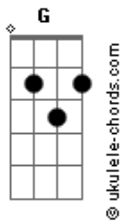

# Tetê Espíndola - Umbigo

tom:  
G

Intro: G Em  
G Em

G Em  
Vou até o fim  
Am  
Todo ser é um  
Eb  
E não há nenhum mal  
B7 Em  
Em ser ambíguo

Novelo de lâ  
Am  
Leva pelo fio  
Eb B7  
E não há desvio até  
Em  
O umbigo

## Acordes

( Em Am B7 )  
( Em Am B7 )

Deixa de chorar  
Am  
Vou pela maré  
Eb  
Assim que puder  
B7 Em  
Você vem comigo

Ver no que é que dá  
Am  
Ver o que é que há  
Eb  
No olho do mundo  
B7 Em  
No bumbá do bumbo