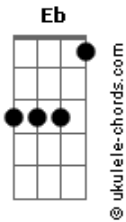

# Tetê Espíndola - Umbigo

tom:  
G

Intro: G Em  
G Em

G Em  
Vou até o fim  
Am  
Todo ser é um  
Eb  
E não há nenhum mal  
B7 Em  
Em ser ambíguo

Novelo de lâ  
Am  
Leva pelo fio  
Eb B7  
E não há desvio até  
Em  
O umbigo

## Acordes

( Em Am B7 )  
( Em Am B7 )

Deixa de chorar  
Am  
Vou pela maré  
Eb  
Assim que puder  
B7 Em  
Você vem comigo

Ver no que é que dá  
Am  
Ver o que é que há  
Eb  
No olho do mundo  
B7 Em  
No bumbá do bumbo

C  
No que faz brotar  
Am  
No que faz colher  
Eb  
No que faz cantar  
B7 Em  
No que quer viver

[Final] Em Am B7