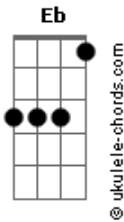

Tetê Espíndola - Umbigo

tom:
G

Intro: G Em
G Em

G Em
Vou até o fim
Am
Todo ser é um
Eb
E não há nenhum mal
B7 Em
Em ser ambíguo

Novelo de lâ
Am
Leva pelo fio
Eb B7
E não há desvio até
Em
O umbigo

C
Todos nós um só
Am
Todos nós os mesmos
Eb
Todos nós um nó
B7 Em
Todos nós a esmo

Acordes

(Em Am B7)
(Em Am B7)

Deixa de chorar
Am
Vou pela maré
Eb
Assim que puder
B7 Em
Você vem comigo

Ver no que é que dá
Am
Ver o que é que há
Eb
No olho do mundo
B7 Em
No bumbá do bumbo

C
No que faz brotar
Am
No que faz colher
Eb
No que faz cantar
B7 Em
No que quer viver