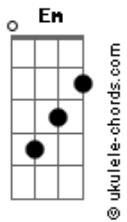

# Tetê Espíndola - Umbigo

tom:  
G

Intro: G Em  
G Em

G Em  
Vou até o fim  
Am  
Todo ser é um  
Eb  
E não há nenhum mal  
B7 Em  
Em ser ambíguo

Novelo de lâ  
Am  
Leva pelo fio  
Eb B7  
E não há desvio até  
Em  
O umbigo

## Acordes

( Em Am B7 )  
( Em Am B7 )

Deixa de chorar  
Am  
Vou pela maré  
Eb  
Assim que puder  
B7 Em  
Você vem comigo

Ver no que é que dá  
Am  
Ver o que é que há  
Eb  
No olho do mundo  
B7 Em  
No bumbá do bumbo