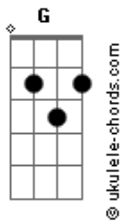

Tetê Espíndola - Umbigo

tom:
G

Intro: G Em
G Em

G Em
Vou até o fim
Am
Todo ser é um
Eb
E não há nenhum mal
B7 Em
Em ser ambíguo

Novelo de lâ
Am
Leva pelo fio
Eb B7
E não há desvio até
Em
O umbigo

C
Todos nós um só
Am
Todos nós os mesmos
Eb
Todos nós um nó
B7 Em
Todos nós a esmo

Acordes

(Em Am B7)
(Em Am B7)

Deixa de chorar
Am
Vou pela maré
Eb
Assim que puder
B7 Em
Você vem comigo

Ver no que é que dá
Am
Ver o que é que há
Eb
No olho do mundo
B7 Em
No bumbá do bumbo

C
No que faz brotar
Am
No que faz colher
Eb
No que faz cantar
B7 Em
No que quer viver

[Final] Em Am B7