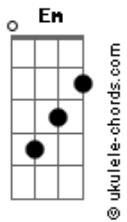

Tetê Espíndola - Umbigo

tom:
G

Intro: G Em
G Em

G Em
Vou até o fim
Am
Todo ser é um
Eb
E não há nenhum mal
B7 Em
Em ser ambíguo

Novelo de lâ
Am
Leva pelo fio
Eb B7
E não há desvio até
Em
O umbigo

C
Todos nós um só
Am
Todos nós os mesmos
Eb
Todos nós um nó
B7 Em
Todos nós a esmo

Acordes

(Em Am B7)
(Em Am B7)

Deixa de chorar
Am
Vou pela maré
Eb
Assim que puder
B7 Em
Você vem comigo

Ver no que é que dá
Am
Ver o que é que há
Eb
No olho do mundo
B7 Em
No bumbá do bumbo

C
No que faz brotar
Am
No que faz colher
Eb
No que faz cantar
B7 Em
No que quer viver

[Final] Em Am B7