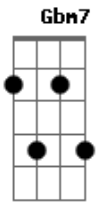

© ukulele-chords.com