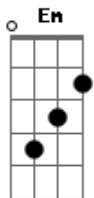

Testemunhas de Jeová - Viva Pra Sempre

tom:

A (forma dos acordes no tom de G)

Capostrate na 2ª casa

Intro: G D

[Primeira Parte]

G Em
É difícil dizer não para o nosso coração
C G D
Quando quero dizer que Sim
Em Em C C Am
Mas Jeová nos diz confia em mim
G G Em
Não se molde ao mundo assim
C D
Eu vou te dar a vida eterna

[Refrão]

C B7
Olhe pra Jeová não deixe de lutar
Em D G C
Bem perto ele vai está não vai te deixar
C B7
Persevera então em oração
Em D G C
A vida que ele vai te dar nunca vai ter fim
Cm Am Am C G
Não só viva o hoje viva pra sempre

(G D)

[Segunda Parte]

G Em
Fama vam te oferecer um pedestal você vai ter
C G D
Todos vam te conhecer

Acordes

© ukulele-chords.com

© ukulele-chords.com

© ukulele-chords.com

© ukulele-chords.com