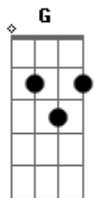

Testemunhas de Jeová - Viva Pra Sempre

tom:

A (forma dos acordes no tom de G)

Capostrate na 2ª casa

Intro: G D

[Primeira Parte]

G Em
É difícil dizer não para o nosso coração
C G D
Quando quero dizer que Sim
Em Em C C Am
Mas Jeová nos diz confia em mim
G G Em
Não se molde ao mundo assim
C D
Eu vou te dar a vida eterna

[Refrão]

C B7
Olhe pra Jeová não deixe de lutar
Em D G C
Bem perto ele vai está não vai te deixar
C B7
Persevera então em oração
Em D G C
A vida que ele vai te dar nunca vai ter fim
Cm Am Am C G
Não só viva o hoje viva pra sempre

(G D)

[Segunda Parte]

G Em
Fama vam te oferecer um pedestal você vai ter
C G D
Todos vam te conhecer

Acordes

© ukulele-chords.com

© ukulele-chords.com

© ukulele-chords.com

© ukulele-chords.com