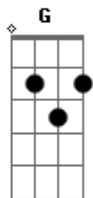

Testemunhas de Jeová - Viva Pra Sempre

tom:

A (forma dos acordes no tom de G)

Capostrate na 2ª casa

Intro: G D

[Primeira Parte]

G Em
É difícil dizer não para o nosso coração
C G D
Quando quero dizer que Sim
Em Em C C Am
Mas Jeová nos diz confia em mim
G G Em
Não se molde ao mundo assim
C D
Eu vou te dar a vida eterna

[Refrão]

C B7
Olhe pra Jeová não deixe de lutar
Em D G C
Bem perto ele vai está não vai te deixar
C B7
Persevera então em oração
Em D G C
A vida que ele vai te dar nunca vai ter fim
Cm Am Am C G
Não só viva o hoje viva pra sempre

(G D)

[Segunda Parte]

G Em
Fama vam te oferecer um pedestal você vai ter
C G D
Todos vam te conhecer

Acordes

© ukulele-chords.com

© ukulele-chords.com

© ukulele-chords.com

© ukulele-chords.com