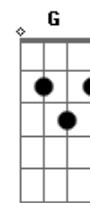

© ukulele-chords.com