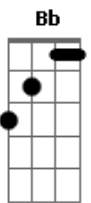

Testemunhas de Jeová - Rute Foi Uma Amiga de Verdade

tom:

Bb (forma dos acordes no tom de A)

Capostrate na 1ª casa
Intro: A Gbm D E A

[Primeira Parte]

A Gbm
A querida Noemi
D E A
Passou por muita dor
A Gbm
Mas Rute deu a sua mão
D E A
Quando ela precisou

[Pré-Refrão]

Bm7 Bm7 E
E Rute a consolou
Bm E Gbm
Com Noemi ela ficou
G D
Sem medo prometeu
E A
"Eu irei com você"

[Refrão]

Gbm
Uuuuh uuh
D E A
Eu irei com você

[Segunda Parte]

Gbm
E decidiram ser leais
D E A
Sempre a Deus servir
Gbm

Jeová então abençoou

D E A
Rute e Noemi

[Pré-Refrão]

Bm7 Bm7 E
Com Rute quero aprender
Bm E Gbm
Um bom amigo sempre ser
G D
E vou dizer também
E A
"Eu irei com você"

[Ponte]

Gbm
Vou dar minha mão
D
E o coração
E A
Se um amigo chorar
Gbm
Eu vou abrir os meus braços
Gbm D E A
Ficar do seu lado com muito amor

[Refrão Final]

Gbm
Uuuuh uuh
D E A
Eu irei com você

Gbm
Uuuuh uuh
D E A
Eu irei com você

Acordes

© ukulele-chords.com