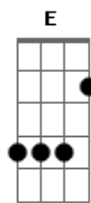

Testemunhas de Jeová - Rute Foi Uma Amiga de Verdade

tom:

Bb (forma dos acordes no tom de A)

Capostrate na 1ª casa
Intro: A Gbm D E A

[Primeira Parte]

A Gbm
A querida Noemi
D E A
Passou por muita dor
A Gbm
Mas Rute deu a sua mão
D E A
Quando ela precisou

Jeová então abençoou

D E A
Rute e Noemi

[Pré-Refrão]

Bm7 Bm7 E
Com Rute quero aprender
Bm E Gbm
Um bom amigo sempre ser
G D
E vou dizer também
E A
"Eu irei com você"

[Ponte]

Gbm
Vou dar minha mão
D
E o coração
E A
Se um amigo chorar
Gbm
Eu vou abrir os meus braços
Gbm D E A
Ficar do seu lado com muito amor

[Refrão Final]

Gbm
Uuuuh uuh
D E A
Eu irei com você

Gbm
Uuuuh uuh
D E A
Eu irei com você

Acordes

© ukulele-chords.com

© ukulele-chords.com

© ukulele-chords.com

© ukulele-chords.com