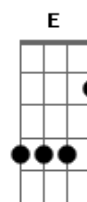

© ukulele-chords.com