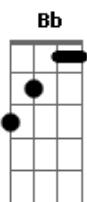

Testemunhas de Jeová - Rute Foi Uma Amiga de Verdade

tom:

Bb (forma dos acordes no tom de A)

Capostrate na 1ª casa
Intro: A Gbm D E A

[Primeira Parte]

A Gbm
A querida Noemi
D E A
Passou por muita dor
A Gbm
Mas Rute deu a sua mão
D E A
Quando ela precisou

[Pré-Refrão]

Bm7 Bm7 E
E Rute a consolou
Bm E Gbm
Com Noemi ela ficou
G D
Sem medo prometeu
E A
"Eu irei com você"

[Refrão]

Gbm
Uuuuh uuh
D E A
Eu irei com você

[Segunda Parte]

Gbm
E decidiram ser leais
D E A
Sempre a Deus servir
Gbm

Jeová então abençoou

D E A
Rute e Noemi

[Pré-Refrão]

Bm7 Bm7 E
Com Rute quero aprender
Bm E Gbm
Um bom amigo sempre ser
G D
E vou dizer também
E A
"Eu irei com você"

[Ponte]

Gbm
Vou dar minha mão
D
E o coração
E A
Se um amigo chorar
Gbm
Eu vou abrir os meus braços
Gbm D E A
Ficar do seu lado com muito amor

[Refrão Final]

Gbm
Uuuuh uuh
D E A
Eu irei com você

Gbm
Uuuuh uuh
D E A
Eu irei com você

Acordes