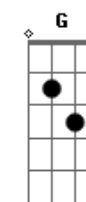

© ukulele-chords.com