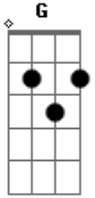

Testemunhas de Jeová - Pregue a Palavra

Tom: C

C C F G7 C
 Pregue a palavra de Jeová
 F G7 C C F Am
 Sempre esteja pronto para falar
 C D Bm7 Em7

Pois ele nos deu a comissão
 Am7 D7 G G C
 A todos declarar a salvação

Refrão: Dm G7 C C C
 Então, pregar
 C F Dm7 G
 Escutarem é vital

Acordes

© ukulele-chords.com

© ukulele-chords.com

© ukulele-chords.com

© ukulele-chords.com

© ukulele-chords.com

© ukulele-chords.com