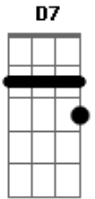

© ukulele-chords.com