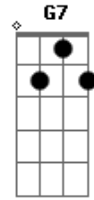

Testemunhas de Jeová - Pregue a Palavra

Tom: C

C C F G7 C
 Pregue a palavra de Jeová
 F G7 C C F Am
 Sempre esteja pronto para falar
 C D Bm7 Em7

Pois ele nos deu a comissão
 Am7 D7 G G C
 A todos declarar a salvação

Refrão: Dm G7 C C C
 Então, pregar
 C F Dm7 G
 Escutarem é vital

Acordes

© ukulele-chords.com

© ukulele-chords.com

© ukulele-chords.com

© ukulele-chords.com

© ukulele-chords.com

© ukulele-chords.com