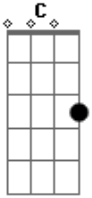

Testemunhas de Jeová - Pregue a Palavra

Tom: C

C C F G7 C
 Pregue a palavra de Jeová
 F G7 C C F Am
 Sempre esteja pronto para falar
 C D Bm7 Em7

Pois ele nos deu a comissão
 Am7 D7 G G C
 A todos declarar a salvação

Refrão: Dm G7 C C C
 Então, pregar
 C F Dm7 G
 Escutarem é vital

Acordes

© ukulele-chords.com

© ukulele-chords.com

© ukulele-chords.com

© ukulele-chords.com

© ukulele-chords.com

© ukulele-chords.com