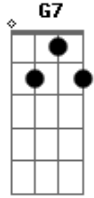

Testemunhas de Jeová - Pregue a Palavra

Tom: C

C C F G7 C
 Pregue a palavra de Jeová
 F G7 C C F Am
 Sempre esteja pronto para falar
 C D Bm7 Em7

Pois ele nos deu a comissão
 Am7 D7 G G C
 A todos declarar a salvação

Refrão: Dm G7 C C C
 Então, pregar
 C F Dm7 G
 Escutarem é vital

Acordes

© ukulele-chords.com

© ukulele-chords.com

© ukulele-chords.com

© ukulele-chords.com

© ukulele-chords.com

© ukulele-chords.com