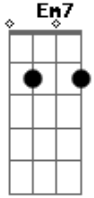

© ukulele-chords.com