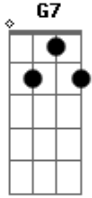

Testemunhas de Jeová - Pregue a Palavra

Tom: C

C C F G7 C
 Pregue a palavra de Jeová
 F G7 C C F Am
 Sempre esteja pronto para falar
 C D Bm7 Em7

Pois ele nos deu a comissão
 Am7 D7 G G C
 A todos declarar a salvação

Refrão: Dm G7 C C C
 Então, pregar
 C F Dm7 G
 Escutarem é vital

Acordes

© ukulele-chords.com

© ukulele-chords.com

© ukulele-chords.com

© ukulele-chords.com

© ukulele-chords.com

© ukulele-chords.com