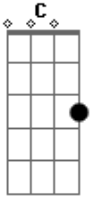

Testemunhas de Jeová - Pregue a Palavra

Tom: C

C C F G7 C
 Pregue a palavra de Jeová
 F G7 C C F Am
 Sempre esteja pronto para falar
 C D Bm7 Em7

Pois ele nos deu a comissão
 Am7 D7 G G C
 A todos declarar a salvação

Refrão: Dm G7 C C C
 Então, pregar
 C F Dm7 G
 Escutarem é vital

Acordes

© ukulele-chords.com

© ukulele-chords.com

© ukulele-chords.com

© ukulele-chords.com

© ukulele-chords.com

© ukulele-chords.com