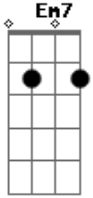

© ukulele-chords.com