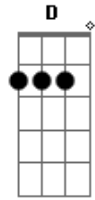

Testemunhas de Jeová - Pregue a Palavra

Tom: C

C C F G7 C
 Pregue a palavra de Jeová
 F G7 C C F Am
 Sempre esteja pronto para falar
 C D Bm7 Em7

Pois ele nos deu a comissão
 Am7 D7 G G C
 A todos declarar a salvação

Refrão: Dm G7 C C C
 Então, pregar
 C F Dm7 G
 Escutarem é vital

Acordes

© ukulele-chords.com

© ukulele-chords.com

© ukulele-chords.com

© ukulele-chords.com

© ukulele-chords.com

© ukulele-chords.com