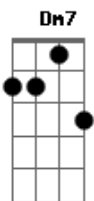

© ukulele-chords.com