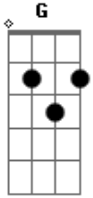

Testemunhas de Jeová - Pregue a Palavra

Tom: C

C C F G7 C
 Pregue a palavra de Jeová
 F G7 C C F Am
 Sempre esteja pronto para falar
 C D Bm7 Em7

Pois ele nos deu a comissão
 Am7 D7 G G C
 A todos declarar a salvação

Refrão: Dm G7 C C C
 Então, pregar
 C F Dm7 G
 Escutarem é vital

Acordes

© ukulele-chords.com

© ukulele-chords.com

© ukulele-chords.com

© ukulele-chords.com

© ukulele-chords.com

© ukulele-chords.com