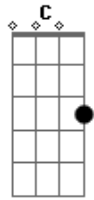

Testemunhas de Jeová - Pregue a Palavra

Tom: C

C C F G7 C
 Pregue a palavra de Jeová
 F G7 C C F Am
 Sempre esteja pronto para falar
 C D Bm7 Em7

Pois ele nos deu a comissão
 Am7 D7 G G C
 A todos declarar a salvação

Refrão: Dm G7 C C C
 Então, pregar
 C F Dm7 G
 Escutarem é vital

Acordes

© ukulele-chords.com

© ukulele-chords.com

© ukulele-chords.com

© ukulele-chords.com

© ukulele-chords.com

© ukulele-chords.com