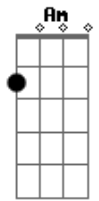

© ukulele-chords.com