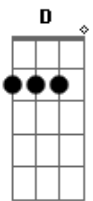

© ukulele-chords.com